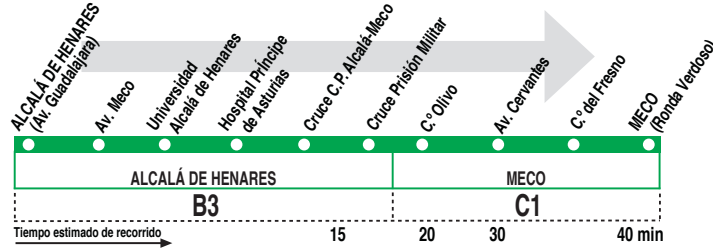

250

Alcalá de Henares - Meco

HORARIOS DE SALIDA DE ALCALÁ DE HENARES (Vía Complutense)

100619

Lunes a viernes laborables													(Vigente de 1 de septiembre a 15 de julio)					
5:	6:	7:	8:	9:	10:	11:	12:	13:	14:	15:	16:	17:	18:	19:	20:	21:	22:	23:
20	04	19	12	10	40	02	00	20	09	02	00	20	09	12	10	30	50	12
42	30	50	39	32		29	22	42	40	29	22	42	40	39	32	52		
		52		59			49			49					59			

Lunes a viernes laborables													(Vigente de 16 de julio a 31 de agosto)					
5:	6:	7:	8:	9:	10:	11:	12:	13:	14:	15:	16:	17:	18:	19:	20:	21:	22:	23:
20	30	10	30	10	10	10	00	20	00	20	00	20	00	20	10	30	10	25
55		50		50	40	40	40		40		40		50	20	50	50	45	

Noches de viernes, sábados y vísperas de festivo													(Vigente todo el año)					
A						23:45				1:00			2:15				3:30	

Notas:

A efecto de horarios nocturnos se consideran los festivos nacionales y autonómicos. Con Campus de Universidad de Alcalá cerrado (22:00 a 7:00 de lunes a viernes laborables y de 17:00 a 7:00 los sábados laborables, domingos y festivos) la línea sólo efectuará la parada denominada "UNIV. ALCALÁ - RESIDENCIA GINER DE LOS RÍOS", existente junto a la glorieta de acceso a la universidad.