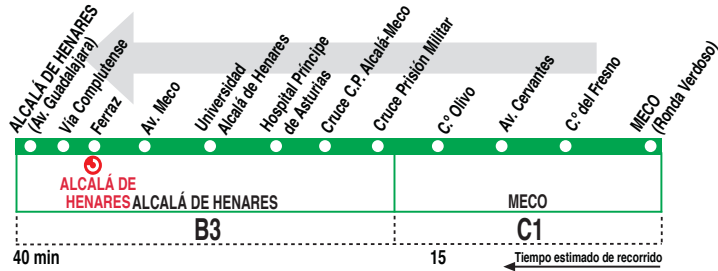

250

Meco - Alcalá de Henares

HORARIOS DE SALIDA DE MECO (Ronda Verdoso)

100619

Lunes a viernes laborables													(Vigente de 1 de septiembre a 15 de julio)					
5:	6:	7:	8:	9:	10:	11:	12:	13:	14:	15:	16:	17:	18:	19:	20:	21:	22:	23:
50	12	05	25	14	07	15	04	24	17	15	04	24	17	15	14	07	05	25
	34	27	47	45	34	37	35	55	44	37	35	55	44	47	45	34	27	47
			54				57				57							

Lunes a viernes laborables													(Vigente de 16 de julio a 31 de agosto)					
5:	6:	7:	8:	9:	10:	11:	12:	13:	14:	15:	16:	17:	18:	19:	20:	21:	22:	23:
50	25	05	25	05	25	15	15	15	35	15	35	15	35	25	25	25	05	15
		45	45	45	45	45	35	55		55		55	55	55	45		45	55

Noches de viernes, sábados y vísperas de festivo													(Vigente todo el año)			
A	0:20	1:35	2:50	4:05												

Notas:

A efecto de horarios nocturnos se consideran los festivos nacionales y autonómicos. Con Campus de Universidad de Alcalá cerrado (22:00 a 7:00 de lunes a viernes laborables y de 17:00 a 7:00 los sábados laborables, domingos y festivos) la línea sólo efectuará la parada denominada "UNIV. ALCALÁ - RESIDENCIA GINER DE LOS RÍOS", existente junto a la glorieta de acceso a la universidad.