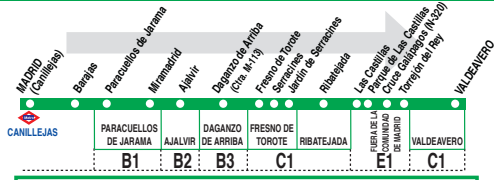

## Madrid (Canillejas) - Daganzo - Valdeavero

CANILLEJAS	PARACUELOS DE JARAMA	ALJIVIR	DAGANZO DE ARRIBA	FRESNO DE TOROTE	RIBATEJADA	LA CAÑILLA	VALDEAVERO
	B1	B2	B3	C1		E1	C1

Horarios de paso aproximado							
MADRID (Canillejas)	Paracuellos de Jarama	Urbano de Miraflores	Aljivir	Daganzo de Arriba	Fresno de Torote	Ribatejada	Valdeavero
(Vigente de 1 de septiembre a 15 de julio)							
Lunes a viernes laborables							
6:10	6:35	6:40	6:45	6:50	—	—	—
6:50	7:15	7:20	7:25	7:30	—	—	—
7:23	7:48	7:53	7:58	8:03	—	—	—
7:30	7:55	8:00	8:05	8:20	8:26	8:38	8:58
7:55	8:20	8:25	8:30	8:35	—	—	—
8:30	8:55	9:00	9:05	9:10	—	—	—
9:00	9:25	9:30	9:35	9:50	9:56	10:08	10:28
9:03	9:28	9:33	9:38	9:43	—	—	—
9:35	10:00	10:05	10:10	10:15	—	—	—
10:10	10:35	10:40	10:45	10:50	—	—	—
10:43	11:08	11:13	11:18	11:23	—	—	—
11:15	11:40	11:45	11:50	11:55	—	—	—
11:20	11:45	11:50	11:55	12:10	12:16	12:28	12:48
11:50	12:15	12:20	12:25	12:30	—	—	—
12:23	12:48	12:53	12:58	13:03	—	—	—
12:45	13:10	13:15	13:20	13:35	13:41	13:53	14:13
12:55	13:20	13:25	13:30	13:35	—	—	—
13:30	13:55	14:00	14:05	14:10	—	—	—
14:03	14:28	14:33	14:38	14:43	—	—	—
14:20	14:45	14:50	14:55	15:10	15:16	15:28	15:48
14:35	15:00	15:05	15:10	15:15	—	—	—
15:10	15:35	15:40	15:45	15:50	—	—	—
15:43	16:08	16:13	16:18	16:23	—	—	—
15:50	16:15	16:20	16:25	16:40	16:46	16:58	17:18
16:15	16:40	16:45	16:50	16:55	—	—	—
16:50	17:15	17:20	17:25	17:35	—	—	—
17:20	17:45	17:50	17:55	18:10	18:16	18:28	18:48
17:23	17:48	17:53	17:58	18:03	—	—	—
17:55	18:20	18:25	18:30	18:35	—	—	—
18:30	18:55	19:00	19:05	19:10	—	—	—
18:50	19:15	19:20	19:25	19:40	19:46	19:58	20:18
19:03	19:28	19:33	19:38	19:43	—	—	—
19:35	20:00	20:05	20:10	20:15	—	—	—
20:10	20:35	20:40	20:45	20:50	—	—	—
20:43	21:08	21:13	21:18	21:23	—	—	—
21:00	21:25	21:30	21:35	21:50	21:56	22:08	22:28
21:15	21:40	21:45	21:50	21:55	—	—	—
21:50	22:15	22:20	22:25	22:30	—	—	—
22:23	22:48	22:53	22:58	23:03	—	—	—
22:30	22:55	23:00	23:05	23:20	23:26	23:38	23:58
22:55	23:20	23:25	23:30	23:35	—	—	—
23:30	23:55	24:00	0:05	0:10 <sup>d</sup>	—	—	—
(Vigente de 16 de julio a 31 de agosto)							
Lunes a viernes laborables							
6:10	6:35	6:40	6:45	6:50	—	—	—
7:00	7:25	7:30	7:35	7:40	—	—	—
7:20	7:45	7:50	7:55	8:00	8:06	8:18	8:38
7:50	8:15	8:20	8:25	8:30	—	—	—
8:40	9:05	9:10	9:15	9:20	—	—	—
9:30	9:55	10:00	10:05	10:10	—	—	—
10:15	10:40	10:45	10:50	10:55	11:01	11:13	11:33
10:20	10:45	10:50	10:55	11:00	—	—	—
11:10	11:35	11:40	11:45	11:50	—	—	—
12:00	12:25	12:30	12:35	12:40	—	—	—
12:50	13:15	13:20	13:25	13:30	—	—	—
13:15	13:40	13:45	13:50	13:55	14:01	14:13	14:33
13:40	14:05	14:10	14:15	14:20	—	—	—
14:30	14:55	15:00	15:05	15:10	—	—	—
15:20	15:45	15:50	15:55	16:00	—	—	—
16:10	16:35	16:40	16:45	16:50	—	—	—
16:15	16:40	16:45	16:50	16:55	17:01	17:13	17:33
17:00	17:25	17:30	17:35	17:40	—	—	—
17:50	18:15	18:20	18:25	18:30	—	—	—
18:40	19:05	19:10	19:15	19:20	—	—	—
19:10	19:35	19:40	19:45	19:50	20:56	21:08	20:28
19:30	19:55	20:00	20:05	20:10	—	—	—
20:20	20:45	20:50	20:55	21:00	—	—	—
21:10	21:35	21:40	21:45	21:50	—	—	—
22:05	22:30	22:35	22:40	22:45	—	—	—
22:15	22:40	22:45	22:50	22:55	23:01	23:13	23:33
22:50	23:15	23:20	23:25	23:30	—	—	—
23:30	23:55	24:00	0:05	0:10 <sup>d</sup>	—	—	—
(Vigente todo el año)							
Sábados laborables							
9:45	10:10	10:15	10:20	10:35	10:41	10:53	11:13
13:05	13:30	13:35	13:40	13:55	—	—	—
14:45	15:10	15:15	15:20	15:35	—	—	—
16:25	16:50	16:55	17:00	17:15	—	—	—
18:20	18:45	18:50	18:55	19:10	—	—	—
20:30	20:55	21:00	21:05	21:20	21:26	21:38	21:58
23:20	23:45	23:50	23:55	24:00 <sup>d</sup>	—	—	—
(Vigente todo el año)							
Domingos y festivos							
9:25	9:37	9:42	9:47	9:59	10:05	10:15	10:40
12:45	13:10	13:15	13:20	13:35	—	—	—
14:25	14:37	14:42	14:47	14:59	15:05	15:15	15:40
17:50	18:02	18:07	18:10	18:24	—	—	—
20:00	20:12	20:17	20:20	20:34	20:40	20:50	21:15
22:50	23:02	23:07	23:10	23:24	23:30	23:40	0:05