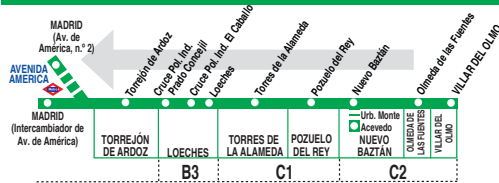

# 261 Villar del Olmo - Nuevo Baztán Madrid (Avda. América)

030619

Horarios de paso aproximado							
MADRID	Torrejón de Ardoz	Loeches	Torres de la Alameda	Pozuelo del Rey	Nuevo Baztán	Urb. Monte Acevedo	VILLAR DEL OLMO
<b>Lunes a viernes laborables</b> (Vigente de 1 de septiembre a 31 de julio)							
6:50	6:20	6:10	6:00	—	—	—	—
6:55	6:35	6:10	6:00	5:55	5:40	←	5:35 5:30
6:50	6:30	6:15	6:05	6:00	5:50	5:45	—
7:15	6:50	6:35	6:25	6:20	6:10	6:05	—
7:40	7:10	6:50	6:40	—	—	—	—
7:40	7:10	6:50	6:40	6:35	6:20	←	6:10 6:05
8:20	7:40	7:20	7:10	—	—	—	—
8:25	7:45	7:25	7:15	7:05	6:50	6:45	—
9:00	8:15	7:55	7:45	7:35	7:20	7:15	—
8:55	8:15	8:00	7:50	—	—	—	—
—	8:55	8:35	8:25	8:15	8:05	7:50 <sup>1</sup>	—
9:35	9:00	8:40	8:30	8:20	8:05	←	7:55 7:50
9:50	9:30	9:15	9:00	—	—	—	—
9:55	9:25	9:10	9:00	8:50	8:35	8:30	—
11:10	10:40	10:25	10:15	10:05	9:55	9:50	—
11:40	11:15	11:00	10:50	10:45	10:25	←	10:15 10:10
12:50	12:20	12:05	11:55	11:50	11:35	←	11:25 11:20
12:55	12:30	12:15	12:05	12:00	11:45	11:40	—
13:25	13:00	12:45	12:35	12:30	12:15	12:10	—
14:25	14:00	13:40	13:30	—	—	—	—
14:40	14:15	14:00	13:50	13:45	13:30	13:25	—
15:25	15:00	14:40	14:30	—	—	—	—
15:35	15:10	14:50	14:40	14:30	14:15	←	14:05 14:00
16:20	15:55	15:40	15:25	15:20	15:05	15:00	—
17:10	16:45	16:30	16:20	16:15	16:00	←	15:50 15:45
17:20	16:55	16:40	16:30	—	—	—	—
17:55	17:25	17:10	16:55	16:50	16:35	16:30	—
18:25	17:50	17:35	17:20	17:15	17:00	←	16:50 16:45
19:25	18:55	18:40	18:30	—	—	—	—
19:35	19:05	18:50	18:40	18:30	18:15	←	18:05 18:00
—	19:25	19:05	18:50	18:40	18:30	18:15 <sup>1</sup>	—
20:20	19:55	19:40	19:30	19:20	19:05	19:00	—
21:20	20:55	20:40	20:30	—	—	—	—
21:25	21:00	20:45	20:35	20:25	20:15	←	20:05 20:00
21:45	21:25	21:10	21:00	20:50	20:35	20:30	—
<b>Lunes a viernes laborables</b> (Vigente de 16 de julio a 31 de agosto)							
6:55	6:35	6:10	6:00	5:55	5:40	←	5:35 5:30
6:50	6:30	6:15	6:05	6:00	5:50	5:45	—
7:15	6:50	6:35	6:25	6:20	6:10	6:05	—
7:40	7:10	6:50	6:40	6:35	6:20	←	6:10 6:05
8:25	7:45	7:25	7:15	7:05	6:50	6:45	—
8:55	8:15	8:00	7:50	—	—	—	—
9:35	9:00	8:40	8:30	8:20	8:05	←	7:55 7:50
9:55	9:25	9:10	9:00	8:50	8:35	8:30	—
11:05	10:35	10:20	10:10	10:00	9:50	9:45	—
11:40	11:15	11:00	10:50	10:45	10:25	←	10:15 10:10
12:45	12:15	12:00	11:50	11:45	11:30	←	11:20 11:15
12:55	12:30	12:15	12:05	12:00	11:45	11:40	—
13:25	13:00	12:45	12:35	12:30	12:15	12:10	—
14:20	13:55	13:40	13:30	—	—	—	—
14:40	14:15	14:00	13:50	13:45	13:30	13:25	—
15:35	15:10	14:50	14:40	14:30	14:15	←	14:05 14:00
16:05	15:40	15:25	15:15	—	—	—	—
16:20	15:55	15:40	15:25	15:20	15:05	15:00	—
17:10	16:45	16:30	16:20	16:15	16:00	←	15:50 15:45
18:05	17:40	17:25	17:10	17:05	16:50	16:45	—
18:40	18:05	17:50	17:35	17:30	17:15	←	17:05 17:00
18:05	17:40	17:25	17:15	—	—	—	—
19:35	19:05	18:50	18:40	18:30	18:15	←	18:05 18:00
20:05	19:40	19:25	19:15	—	—	—	—
20:20	19:55	19:40	19:30	19:20	19:05	19:00	—
21:25	21:00	20:45	20:35	20:25	20:15	←	20:05 20:00
21:45	21:25	21:10	21:00	20:50	20:35	20:30	—
22:05	21:40	21:25	21:15	—	—	—	—
<b>Sábados laborables</b> (Vigente todo el año)							
8:20	8:00	7:45	7:35	7:25	7:10	←	7:05 7:00
10:05	9:45	9:25	9:15	9:10	8:55	8:50	—
12:25	12:00	11:45	11:35	11:30	11:15	←	11:05 11:00
13:50	13:25	13:10	13:00	12:55	12:35	12:30	—
15:15	14:45	14:30	14:20	14:10	13:55	13:50	—
16:15	15:55	15:40	15:30	—	—	—	—
16:20	16:00	15:45	15:35	15:30	15:15	←	15:05 15:00
18:10	17:55	17:40	17:30	—	—	—	—
19:00	18:35	18:20	18:10	18:00	17:45	←	17:35 17:30
20:10	19:50	19:35	19:25	19:20	19:05	19:00	—
21:20	21:00	20:45	20:35	20:30	20:15	←	20:05 20:00
23:05	22:45	22:30	22:20	22:15	22:00	←	21:50 21:45
<b>Domingos y festivos</b> (Vigente todo el año)							
9:00	8:30	8:15	8:05	8:00	7:45	←	7:35 7:30
13:00	12:35	12:20	12:05	12:00	11:45	←	11:35 11:30
15:25	14:55	14:40	14:30	14:20	14:05	14:00	—
17:00	16:30	16:15	16:05	16:00	15:45	←	15:35 15:30
18:55	18:30	18:15	18:00	17:55	17:35	17:30	—
21:00	20:35	20:20	20:10	20:05	19:45	←	19:35 19:30
<b>Noches de viernes y vísperas de festivo</b> (Vigente todo el año)							
23:05	22:45	22:30	22:20	22:15	22:05	22:00	—
2:35	2:15	2:05	1:55	1:50	1:35	1:30	—
<b>Noches de sábado</b>							
1:15	0:55	0:45	0:35	0:30	0:15	←	0:05 24:00
2:35	2:15	2:05	1:55	1:50	1:35	1:30	—