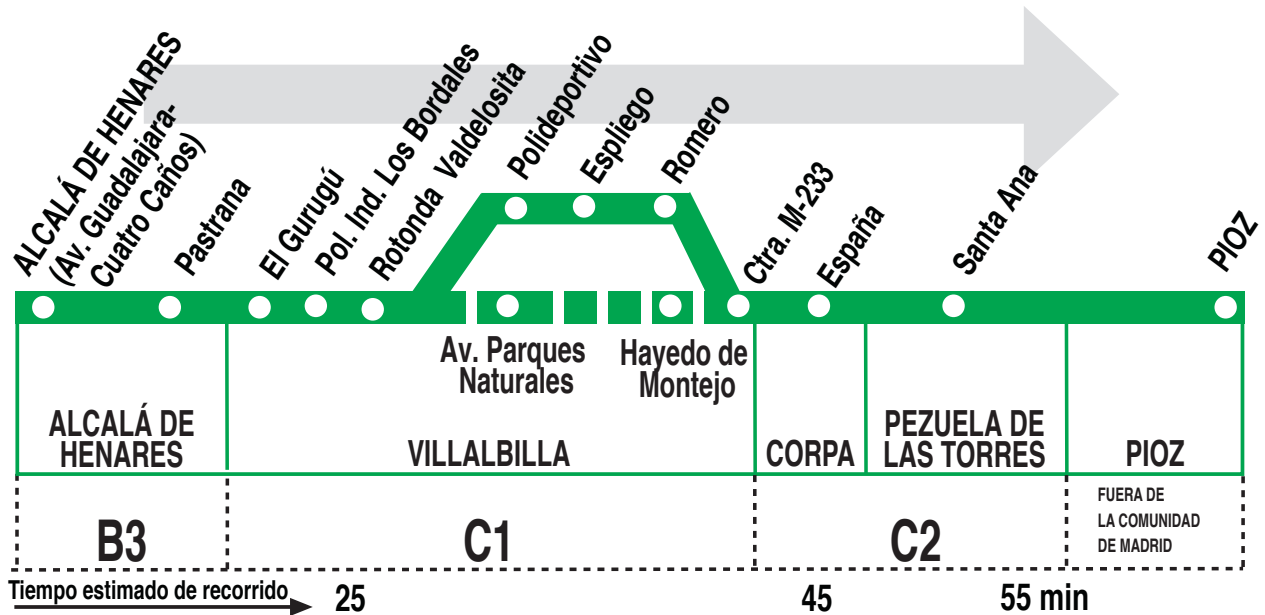

271 Alcalá de Henares - Pezuela de las Torres - Pioz

HORARIOS DE SALIDA DE ALCALÁ DE HENARES (Avenida de Guadalajara)

150216

Lunes a viernes laborables														(Vigente de 1 de septiembre a 31 de julio)		
7:	8:	9:	10:	11:	12:	13:	14:	15:	16:		18:	19:	20:	21:	22:	23:
50 ^P	00	30 ^P	25	00 ^P	25 ^P	00	25	30	45		00 ^P	00 ^P	30	30 ^P	30 ^P	00 ^P

Lunes a viernes laborables														(Vigente agosto)		
7:	8:		10:		12:	13:	14:	15:	16:			19:	20:	21:		23:
50 ^P	00		25		25 ^P	00	00	30	45			00 ^P	30	30 ^P		00 ^P

Sábados laborables, domingos y festivos														(Vigente todo el año)		
	8:			11:			14:		16:			19:			22:	
	35 ^P			20			40 ^P		15			40 ^P			30	

Notas: ^P Hasta Pezuela de las Torres por calle Hayedo de Montejo (Villalbilla).