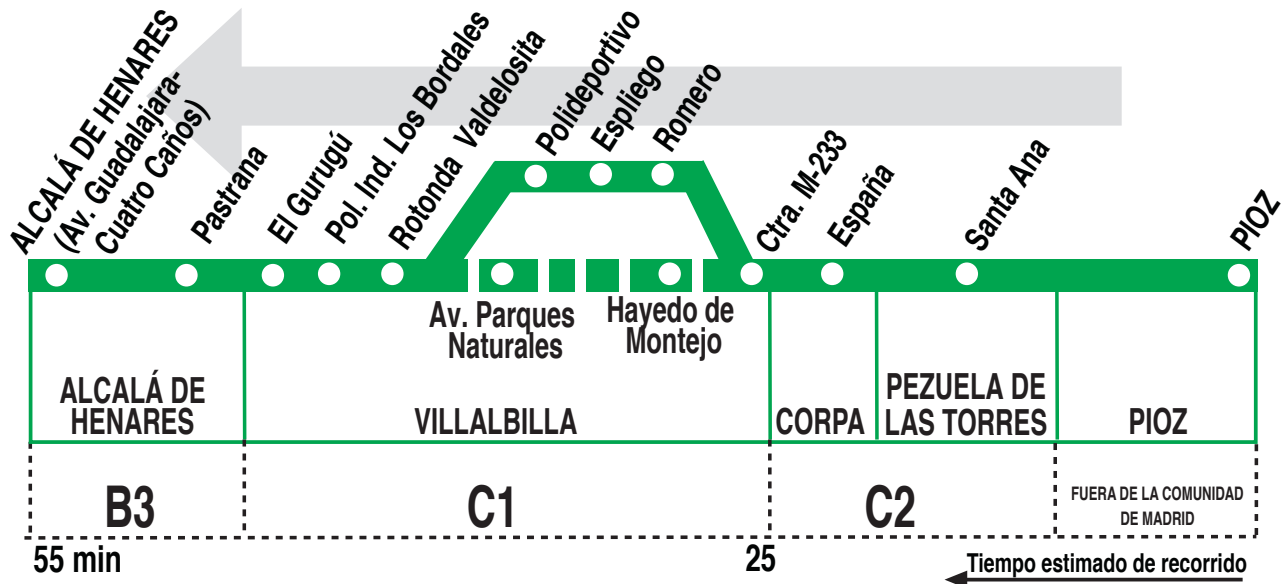

# 271 Pioz - Pezuela de las Torres - Alcalá de Henares

## HORARIOS DE SALIDA DE PIOZ

150216

Lunes a viernes laborables														(Vigente de 1 de septiembre a 31 de julio)		
6:	8:	9:	10:	11:	12:	13:	14:	15:	16:	18:	19:	20:	21:	22:	23:	
55	40 <sup>P</sup>	15	20 <sup>P</sup>	45 <sup>P</sup>	00	10 <sup>P</sup>	15	40	50	00	40 <sup>P</sup>	30	30	15 <sup>P</sup>	15 <sup>P</sup>	
										45 <sup>P</sup>				45 <sup>P</sup>		

Notas: <sup>P</sup> Desde Pezuela de las Torres por calle Hayedo de Montejo (Villalbilla).