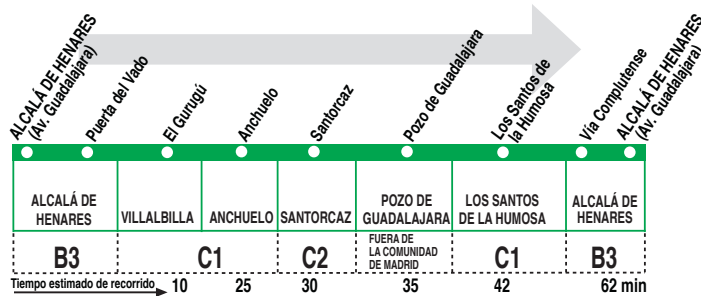

275

Alcalá de Henares- Los Santos de la Humosa- Alcalá de Henares

Horarios de paso aproximado					
150719					
ALCALÁ DE HENARES	Anchuelo	Santorcaz	Pozo de Guadalajara	Los Santos de la Humosa	ALCALÁ DE HENARES
(Vigente de 1 de septiembre a 31 de julio)					
Lunes a viernes laborables					
6:50	7:15	7:20	6:20	6:27	6:47
9:00	9:25	9:30	7:25	7:32	7:52
10:05	10:30	10:35	9:35	9:42	10:02
13:40	14:05	14:10	10:40	10:47	11:07
15:15	15:40	15:45	14:15	14:22	14:42
16:20	16:45	16:50	15:50	15:57	16:17
18:40	19:05	19:10	16:55	17:02	17:17
20:30	20:50	20:55	19:15	19:22	19:42
21:30	21:50	21:55	21:00	21:07	21:27
			22:00	22:07	22:27
(Vigente agosto)					
Lunes a viernes laborables					
6:50	7:15	7:20	6:20	6:27	6:47
9:25	9:50	9:55	7:25	7:32	7:52
10:40	11:00	11:05	10:00	10:07	10:27
13:40	14:05	14:10	11:10	11:17	11:37
15:15	15:40	15:45	14:15	14:22	14:42
16:20	16:45	16:50	15:50	15:57	16:17
18:40	19:05	19:10	16:55	17:02	17:22
20:30	20:50	20:55	19:15	19:22	19:42
21:30	21:50	21:55	21:00	21:07	21:27
			22:00	22:07	22:27
(Vigente todo el año)					
Sábados laborables					
9:00	9:20	9:25	9:30	9:37	9:57
10:15	10:35	10:40	10:45	10:52	11:12
13:00	13:20	13:25	13:30	13:37	13:57
15:30	15:50	15:55	16:00	16:07	16:27
21:00	21:20	21:25	21:30	21:37	21:57
(Vigente todo el año)					
Domingos y festivos					
9:00	9:20	9:25	9:30	9:37	9:57
10:15	10:35	10:40	10:45	10:52	11:12
13:00	13:20	13:25	13:30	13:37	13:57
16:00	16:20	16:25	16:30	16:37	16:57
22:00	22:20	22:25	22:30	22:37	22:57