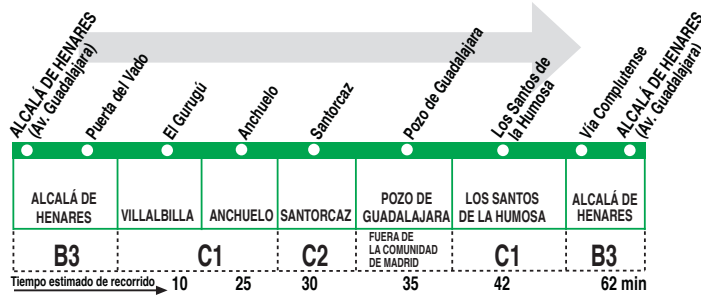

275

Alcalá de Henares- Los Santos de la Humosa- Alcalá de Henares

Horarios de paso aproximado					
150719					
ALCALÁ DE HENARES	Anchuelo	Santorcaz	Pozo de Guadalajara	Los Santos de la Humosa	ALCALÁ DE HENARES
(Vigente de 1 de septiembre a 31 de julio)					
Lunes a viernes laborables					
6:50	7:15	7:20	6:20	6:27	6:47
9:00	9:25	9:30	7:25	7:32	7:52
10:05	10:30	10:35	9:35	9:42	10:02
13:40	14:05	14:10	10:40	10:47	11:07
15:15	15:40	15:45	14:15	14:22	14:42
16:20	16:45	16:50	15:50	15:57	16:17
18:40	19:05	19:10	16:55	17:02	17:17
20:30	20:50	20:55	19:15	19:22	19:42
21:30	21:50	21:55	21:00	21:07	21:27
			22:00	22:07	22:27
(Vigente agosto)					
Lunes a viernes laborables					
6:50	7:15	7:20	6:20	6:27	6:47
9:25	9:50	9:55	7:25	7:32	7:52
10:40	11:00	11:05	10:00	10:07	10:27
13:40	14:05	14:10	11:10	11:17	11:37
15:15	15:40	15:45	14:15	14:22	14:42
16:20	16:45	16:50	15:50	15:57	16:17
18:40	19:05	19:10	16:55	17:02	17:22
20:30	20:50	20:55	19:15	19:22	19:42
21:30	21:50	21:55	21:00	21:07	21:27
			22:00	22:07	22:27
(Vigente todo el año)					
Sábados laborables					
9:00	9:20	9:25	9:30	9:37	9:57
10:15	10:35	10:40	10:45	10:52	11:12
13:00	13:20	13:25	13:30	13:37	13:57
15:30	15:50	15:55	16:00	16:07	16:27
21:00	21:20	21:25	21:30	21:37	21:57
(Vigente todo el año)					
Domingos y festivos					
9:00	9:20	9:25	9:30	9:37	9:57
10:15	10:35	10:40	10:45	10:52	11:12
13:00	13:20	13:25	13:30	13:37	13:57
16:00	16:20	16:25	16:30	16:37	16:57
22:00	22:20	22:25	22:30	22:37	22:57