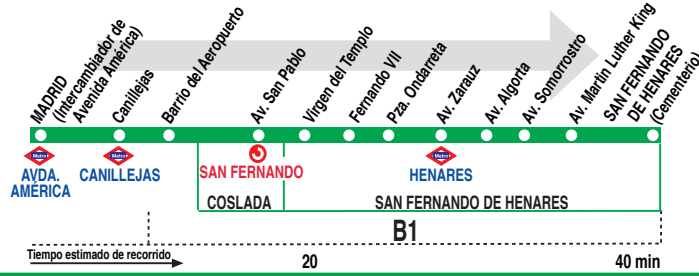

281 Madrid (Avda. América) - San Fernando de Henares

HORARIOS DE SALIDA DE MADRID (Intercambiador de Avenida de América)					
180319					
Lunes a viernes laborables (Vigente de 15 de septiembre a 14 de julio)					
De	6:04	a	9:32	entre	5 - 15 minutos
De	9:39	a	22:36	entre	7 - 15 minutos
A	22:55		23:10	23:25	23:40
Lunes a viernes laborables (Vigente de 15 a 31 de julio y de 1 a 14 de septiembre)					
De	6:04	a	9:52	entre	5 - 15 minutos
De	10:02	a	22:21	entre	8 - 15 minutos
A	22:40		23:00	23:20	23:40
Lunes a viernes laborables (Vigente agosto)					
De	6:20	a	10:46	entre	8 - 12 minutos
De	11:00	a	21:40	cada	20 minutos
A	22:10		22:40	23:10	23:40
Sábados laborables, domingos y festivos (Vigente de 15 de septiembre a 14 de julio)					
De	6:40	a	23:40	cada	20 minutos
Sábados laborables (Vigente de 15 de julio a 14 de septiembre)					
De	6:40	a	23:45	entre	20 - 25 minutos
Domingos y festivos (Vigente de 15 de julio a 14 de septiembre)					
De	6:40	a	23:20	entre	20 - 35 minutos