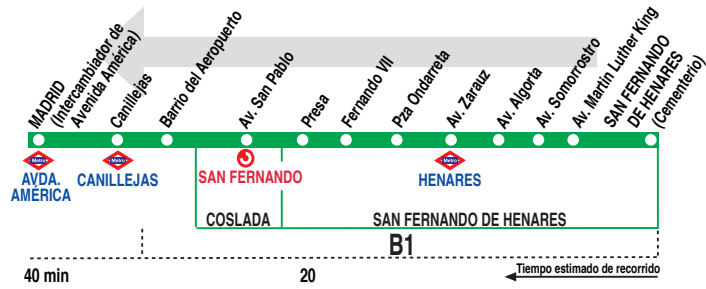

281 San Fernando de Henares - Madrid (Avda. América)

HORARIOS DE SALIDA DE SAN FERNANDO DE HENARES (Cementerio)					
180319					
Lunes a viernes laborables (Vigente de 15 de septiembre a 14 de julio)					
De	5:30	a	6:10	cada	10 minutos
De	6:10	a	8:20	cada	5 minutos
De	8:20	a	21:55	entre	6 - 15 minutos
A	22:15		22:30		22:45 23:00
Lunes a viernes laborables (Vigente de 15 a 31 de julio y de 1 a 14 de septiembre)					
De	5:30	a	6:18	cada	12 minutos
De	6:23	a	8:47	entre	4 - 7 minutos
De	8:57	a	21:40	entre	8 - 15 minutos
A	22:00		22:20		22:40 23:00
Lunes a viernes laborables (Vigente agosto)					
De	5:30	a	10:06	entre	8 - 13 minutos
De	10:20	a	21:00	cada	20 minutos
A	21:30		22:00		22:30 23:00
Sábados laborables, domingos y festivos (Vigente de 15 de septiembre a 14 de julio)					
De	6:00	a	23:00	cada	20 minutos
Sábados laborables (Vigente de 15 de julio a 14 de septiembre)					
De	6:00	a	23:05	entre	20 - 25 minutos
Domingos y festivos (Vigente de 15 de julio a 14 de septiembre)					
De	6:00	a	22:35	entre	20 - 35 minutos