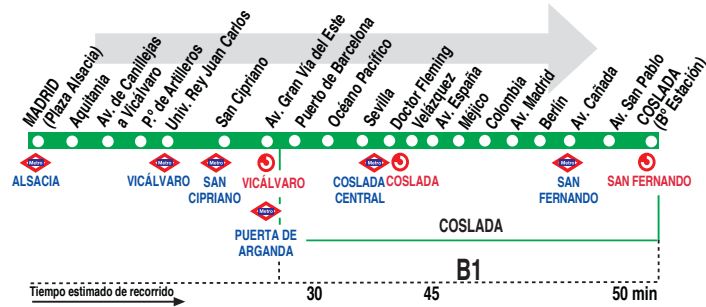

287

Madrid (Alsacia) - Coslada (B. Estación)

HORARIOS DE SALIDA DE MADRID (Plaza Alsacia)

080519

Lunes a viernes laborables

(Vigente de 1 de septiembre a 31 de julio)

A	6:20	6:45	7:15
De	7:40 a	22:30 entre	17 - 20 minutos
A	22:55	23:30	