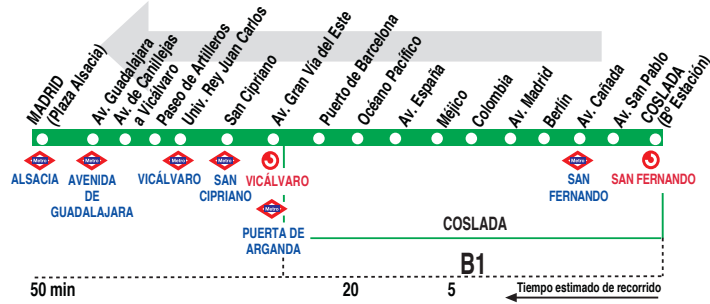

## Coslada (B. Estación) - Madrid (Alsacia)

HORARIOS DE SALIDA DE COSLADA (Barrio de la Estación)			
080519			
(Vigente de 1 de septiembre a 31 de julio)			
<b>Lunes a viernes laborables</b>			
De	5:40	a	21:06
	entre		15 - 20 minutos
A	21:30		22:00
			22:30
(Vigente agosto)			
<b>Lunes a viernes laborables</b>			
	A	5:40	6:02
De	6:24	a	17:30
	entre		25 - 28 minutos
De	17:52	a	21:40
	entre		22 - 25 minutos
A			22:20
(Vigente de 15 de septiembre a 14 de julio)			
<b>Sábados laborables</b>			
De	6:00	a	13:45
	entre		30 - 35 minutos
De	13:45	a	22:55
	entre		20 - 30 minutos
(Vigente de 15 de julio a 14 de septiembre)			
<b>Sábados laborables</b>			
De	6:00	a	22:35
	entre		30 - 35 minutos
(Vigente todo el año)			
<b>Domingos y festivos</b>			
De	6:00	a	22:35
	entre		30 - 35 minutos