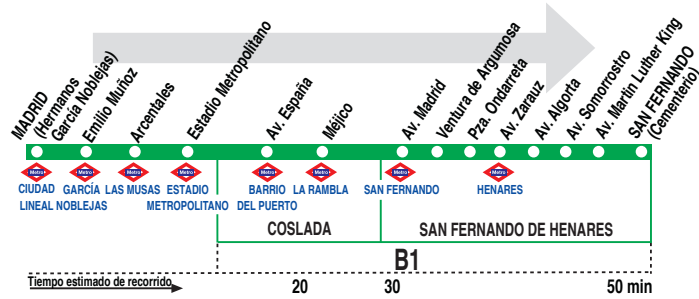

288 Madrid (Ciudad Lineal) - Coslada - San Fernando

HORARIOS DE SALIDA DE MADRID (Calle Hermanos García Noblejas)					
201117					
Lunes a viernes laborables <small>(Vigente de 15 de septiembre a 14 de julio)</small>					
A 6:35					
De	7:02	a	22:56	entre	15 - 22 minutos
A 23:27 24:00					
Lunes a viernes laborables <small>(Vigente de 15 de julio a 14 de septiembre)</small>					
A 6:30					
De	6:45	a	24:00	entre	20 - 25 minutos
Sábados laborables <small>(Vigente de 15 de septiembre a 14 de julio)</small>					
De	6:55	a	23:30	entre	25 - 35 minutos
A 23:50					
Sábados laborables <small>(Vigente de 15 de julio a 14 de septiembre)</small>					
De	6:55	a	23:30	entre	35 - 40 minutos
A 00:00					
Domingos y festivos <small>(Vigente de 15 de septiembre a 14 de julio)</small>					
De	6:55	a	23:30	entre	35 - 40 minutos
A 24:00					
Domingos y festivos <small>(Vigente de 15 de julio a 14 de septiembre)</small>					
De	6:55	a	16:15	cada	35 minutos
De	16 15	a	23:45	cada	45 minutos