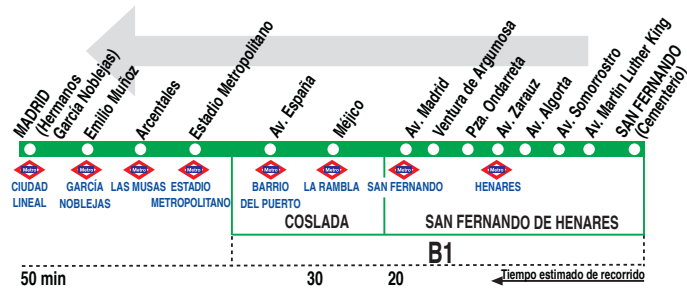

288 San Fernando - Coslada - Madrid (Ciudad Lineal)

HORARIOS DE SALIDA DE SAN FERNANDO DE HENARES (Cementerio)			
201117			
Lunes a viernes laborables <small>(Vigente de 15 de septiembre a 14 de julio)</small>			
De	5:45	a	22:03 entre 15 - 21 minutos
A	22:35		23:15
Lunes a viernes laborables <small>(Vigente de 15 de julio a 14 de septiembre)</small>			
	A	5:45	
De	6:00	a	23:15 entre 20 - 25 minutos
Sábados laborables <small>(Vigente de 15 de septiembre a 14 de julio)</small>			
De	6:00	a	23:10 entre 25 - 35 minutos
Sábados laborables <small>(Vigente de 15 de julio a 14 de septiembre)</small>			
De	6:00	a	23:10 entre 35 - 40 minutos
Domingos y festivos <small>(Vigente de 15 de septiembre a 14 de julio)</small>			
De	6:00	a	23:10 entre 35 - 40 minutos
Domingos y festivos <small>(Vigente de 15 de julio a 14 de septiembre)</small>			
De	6:00	a	15:55 cada 35 minutos
De	15:55	a	22:40 cada 45 minutos