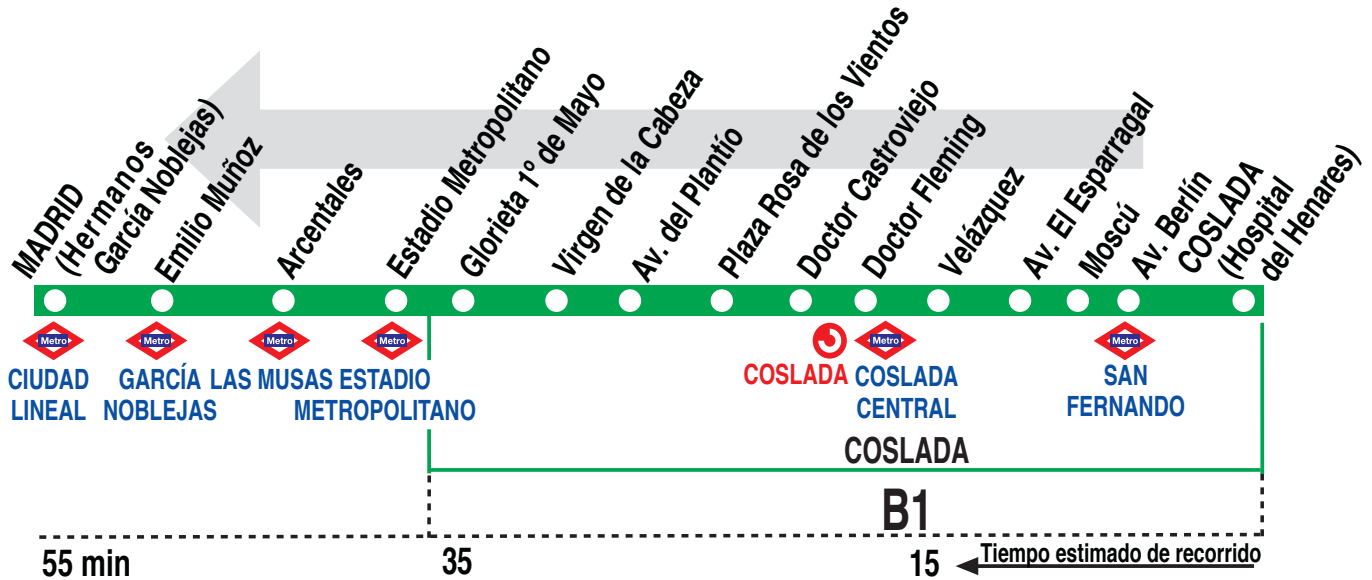

289

Coslada (Hospital) - Madrid (Ciudad Lineal)

HORARIOS DE SALIDA DE COSLADA (Hospital del Henares)

150717

Lunes a viernes laborables

(Vigente de 15 de septiembre a 14 de julio)

A 5:50 6:35
De 7:15 a 17:00 cada 45 minutos
De 17:00 a 21:50 entre 45 - 50 minutos

Lunes a viernes laborables

(Vigente de 15 de julio a 14 de septiembre)

A 5:50 7:15 8:45 10:15 11:45 13:15
14:45 16:15 17:50 19:30 21:05

Sábados laborables, domingos y festivos

(Vigente todo el año)

A 8:00 9:30 11:00 12:30 17:00 18:30