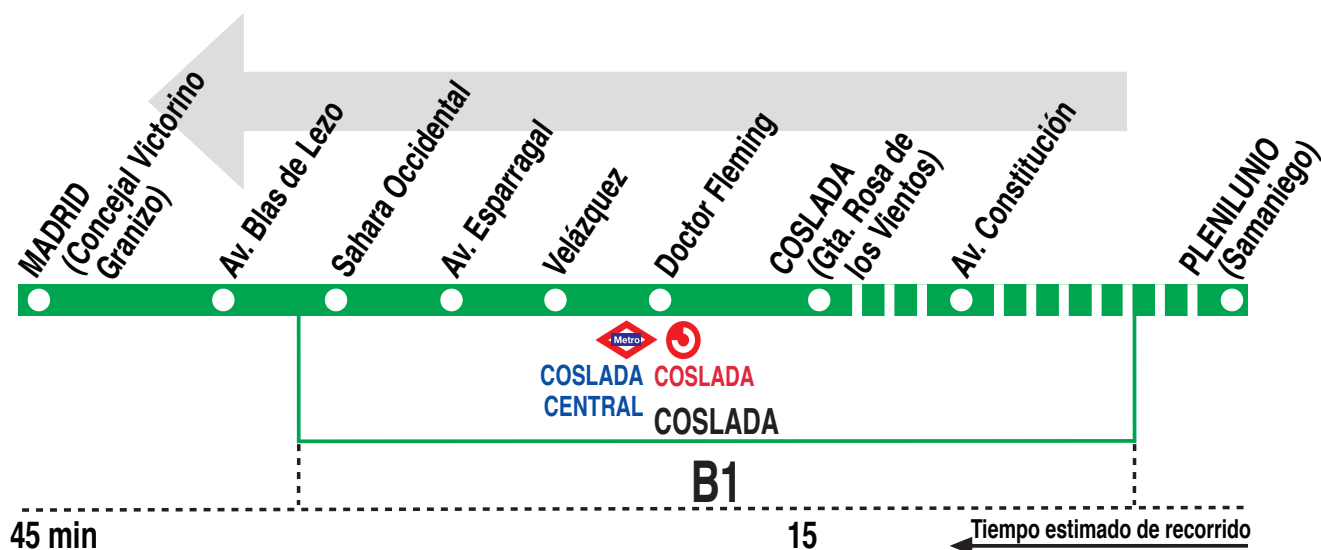

290

Plenilunio - Coslada - Madrid (El Cañaveral)

HORARIOS DE SALIDA DE COSLADA (Glorieta Rosa de los Vientos)

301118

(Vigente todo el año)

Lunes a jueves laborables

De 6:00 a 23:00 cada hora

Viernes laborables