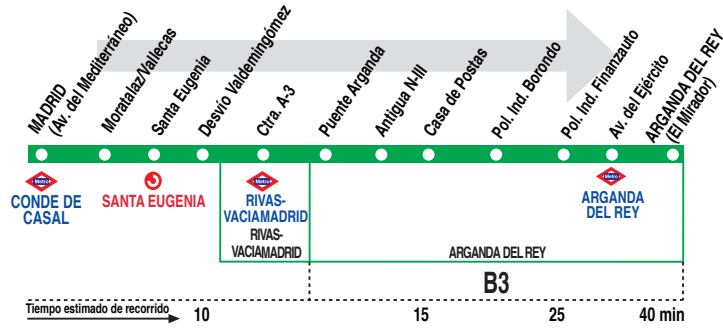

312 Madrid (Conde de Casal) - Arganda del Rey (El Mirador)

HORARIOS DE SALIDA DE MADRID (Avenida del Mediterráneo)																
250917																
Lunes a viernes laborables (Vigente de 1 de septiembre a 15 de julio)																
6:	7:	8:	9:	10:	11:	12:	13:	14:	15:	16:	17:	18:	19:	20:	21:	22:
15	10	10	10	15	15	15	15	20	10	15	15	10	10	15	15	15
	20	20	30	30	30	30	30	40	20	30	30	20	20	45	30	45
	45	40	40	45	45	45	45	50	40	45	45	40	40	50	45	
		50	50						50		55	50	50			
												55				
Lunes a viernes laborables (Vigente de 16 de julio a 31 de agosto)																
6:	7:	8:	9:	10:	11:	12:	13:	14:	15:	16:	17:	18:	19:	20:	21:	22:
15	15	10	20	15	20	20	20	15	15	20	20	15	15	15	15	40
45	45	20	40	40	40	40	40	45	45	40	40	45	45	45	30	45
		45	50													
Sábados laborables (Vigente todo el año)																
6:	7:	8:	9:	10:	11:	12:	13:	14:	15:	16:	17:	18:	19:	20:	21:	22:
15	30	30	00	00	30	30	30	30	30	30	30	30	30	30	30	30
			30													
Domingos y festivos (Vigente todo el año)																
6:			9:	10:	11:	12:	13:	14:	15:	16:	17:	18:	19:	20:	21:	22:
15			30	30	30	30	30	30	30	30	30	30	30	30	30	30