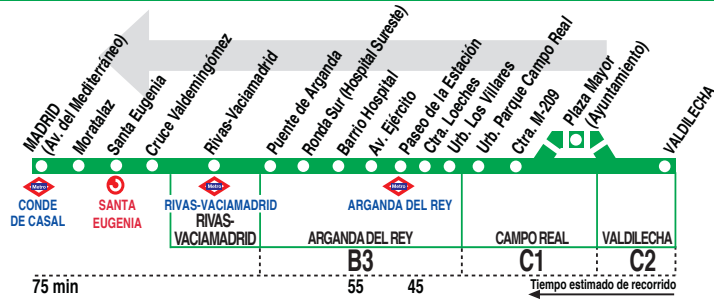

313

Valdilecha - Madrid (Conde de Casal)

HORARIOS DE SALIDA DE VALDILECHA

151018

Lunes a viernes laborables <small>(Vigente de 1 de septiembre a 15 de julio)</small>											
A	5:30	6:30	6:45	7:00	7:30	7:35 ^{hI}	7:40 ^{PI}	8:30	9:30		
	10:00	10:30	11:30	12:15	12:30	13:30	14:45 ^h				
	De 15:00 a 21:00		cada hora								
A	22:00 ^h		23:00 ^h								
Lunes a viernes laborables <small>(Vigente de 16 de julio a 31 de agosto)</small>											
	De 5:30 a 13:30		cada hora								
	De 15:00 a 21:00		cada hora								
A	22:00 ^h		23:00 ^h								
Sábados laborables, domingos y festivos <small>(Vigente todo el año)</small>											
A	7:00 ^c	8:30 ^c	10:00 ^c	11:30 ^{hc}	13:00 ^c	14:00 ^c	16:00 ^c	17:00 ^c	18:30 ^{hc}	20:00 ^c	23:00 ^{hc}
Noches de viernes, sábados y vísperas de festivo <small>(Vigente todo el año)</small>											
A	0:45 ^{zc}		2:15 ^{zc}								

Notas:

- ^P Termina en La Poveda, sin paso por el Hospital del Sureste.
- ^c Sin paso por el ayuntamiento de Campo Real.
- ^h Hasta Arganda del Rey (Hospital).
- ^I Sólo días lectivos.
- ^z Hasta Arganda del Rey (Zoco).