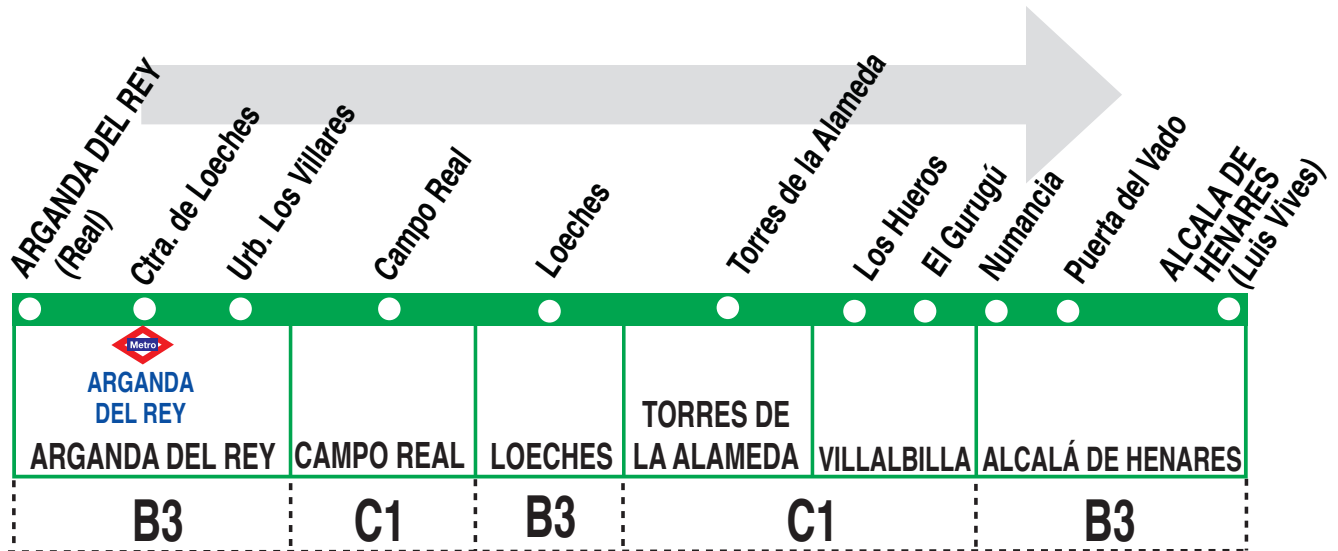

320

Arganda del Rey - Alcalá de Henares

Horarios de paso aproximado				
130618				(Vigente todo el año)
Arganda del Rey	Campo Real	Loeches	Torres de la Alameda	Alcalá de Henares
Lunes a viernes laborables				
6:15	→	6:40	6:45	7:00
7:00*	7:15	7:25	7:30	7:45
7:15	7:30	7:40	7:45	8:00
13:15	13:30	13:40	13:45	14:00
18:30	18:45	18:55	19:00	19:15
Notas:	Sábados laborables, domingos y festivos sin servicio. * Sólo días lectivos.			