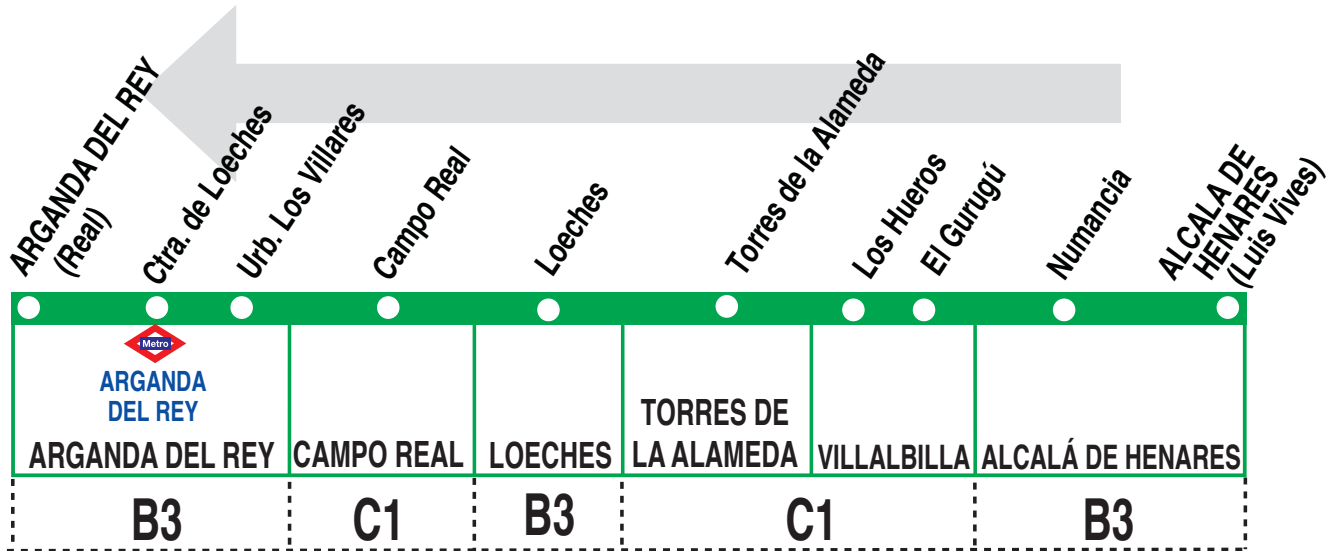

# 320

## Alcalá de Henares - Arganda del Rey

Horarios de paso aproximado					
130618					(Vigente todo el año)
Arganda del Rey	Campo Real	Loeches	Torres de la Alameda	Alcalá de Henares	
Lunes a viernes laborables					
7:45	←	7:20	7:15	7:00	
9:15	9:00	8:50	8:45	8:30	
15:15	15:00	14:50	14:45	14:30	
20:15	20:00	19:50	19:45	19:30	
Notas:	Sabados laborables, domingos y festivos sin servicio.				