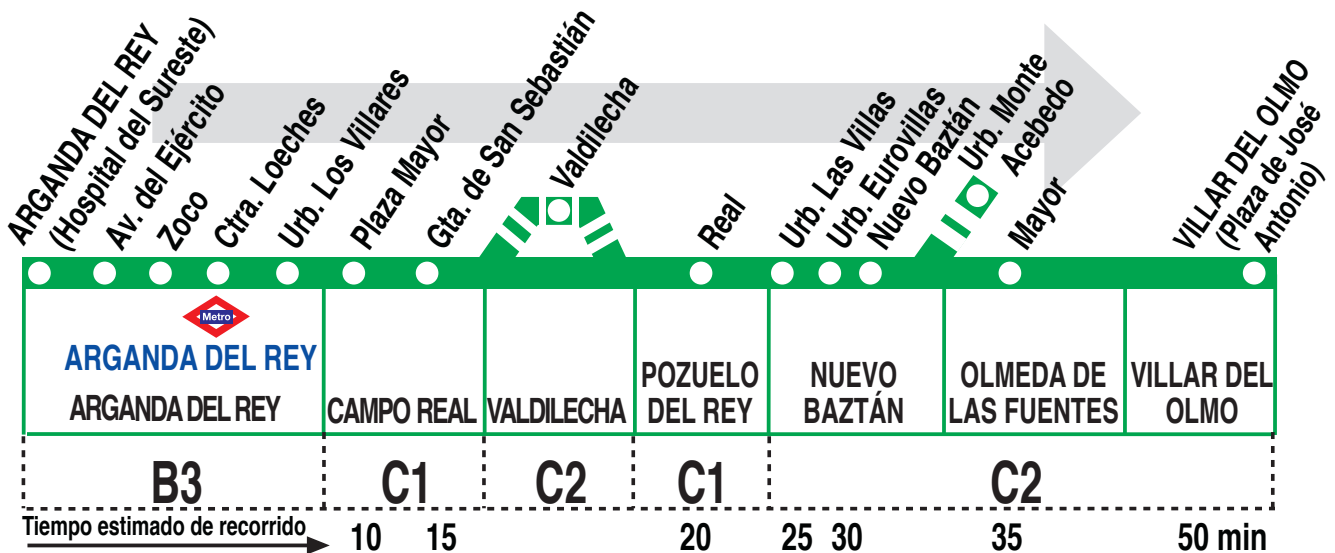

321

Arganda del Rey (Hospital) - Villar del Olmo

1013 Horarios de paso aproximado (Vigente todo el año)								
ARGANDA DEL REY	Urb. Los Villares	Campo Real	Pozuelo del Rey	Urb. Eurovillas	Nuevo Baztán	Urb. Monte Acebedo	Olmeda de las Fuentes	VILLAR DEL OLMO
Lunes a viernes laborables								
6:00	6:03	6:15	6:25	6:35	6:45	→	6:50	7:00
8:15	8:18	8:30	8:40	8:50	9:00	→	9:05	9:15
11:30	11:33	11:45	11:55	12:05	12:15	→	12:20	12:30
14:25	14:28	14:40	14:50	15:00	15:10	→	15:15	15:25
17:15	17:18	17:30	17:40	17:50	18:00	→	18:05	18:15
20:00	20:03	20:15	20:25	20:35	20:45	→	20:50	21:00
21:00 ^v	21:03	21:15	21:25	21:35	21:45	21:50	—	—
Sábados laborables, domingos y festivos								
9:15	9:18	9:30	9:40	9:50	10:00	→	10:05	10:15
11:45	11:48	12:00	12:10	12:20	12:30	→	12:35	12:45
16:45	16:48	17:00	17:10	17:20	17:30	17:35	—	—
Notas:	^v Sólo viernes laborables.							