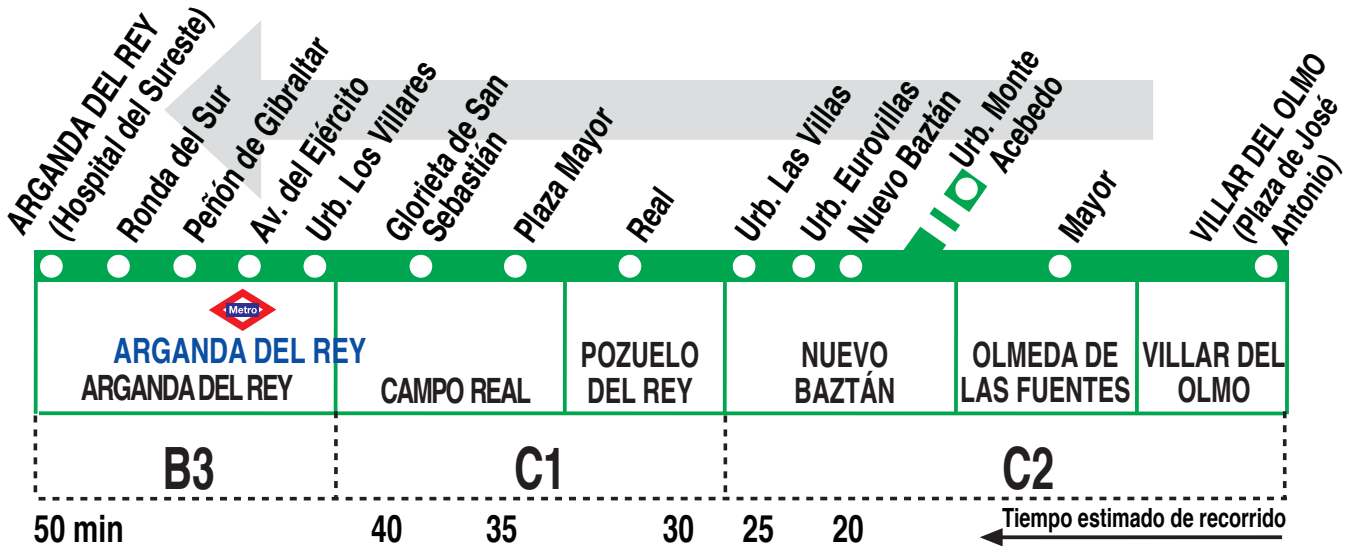

321

Villar del Olmo - Arganda del Rey (Hospital)

1013 Horarios de paso aproximado (Vigente todo el año)

ARGANDA DEL REY	Urb. Los Villares	Campo Real	Pozuelo del Rey	Urb. Eurovillas	Nuevo Baztán	Urb. Monte Acebedo	Olmeda de las Fuentes	VILLAR DEL OLMO
Lunes a viernes laborables								
8:00	7:57	7:45	7:35	7:20	7:15	←	7:10	7:00
11:00	10:57	10:45	10:35	10:20	10:15	←	10:10	10:00
14:00	13:57	13:45	13:35	13:20	13:15	←	13:10	13:00
17:00	16:57	16:45	16:35	16:20	16:15	←	16:10	16:00
19:30	19:27	19:15	19:05	18:50	18:45	←	18:40	18:30
22:15	22:12	22:00	21:50	21:35	21:30	←	21:25	21:15
23:15	23:12	23:00	22:50	22:35	22:30	←	22:25	22:15
Sábados laborables, domingos y festivos								
11:30	11:27	11:15	11:05	10:50	10:45	←	10:40	10:30
14:00	13:57	13:45	13:35	13:20	13:15	←	13:10	13:00
19:05	19:02	18:50	18:40	18:25	18:20	18:15	—	—