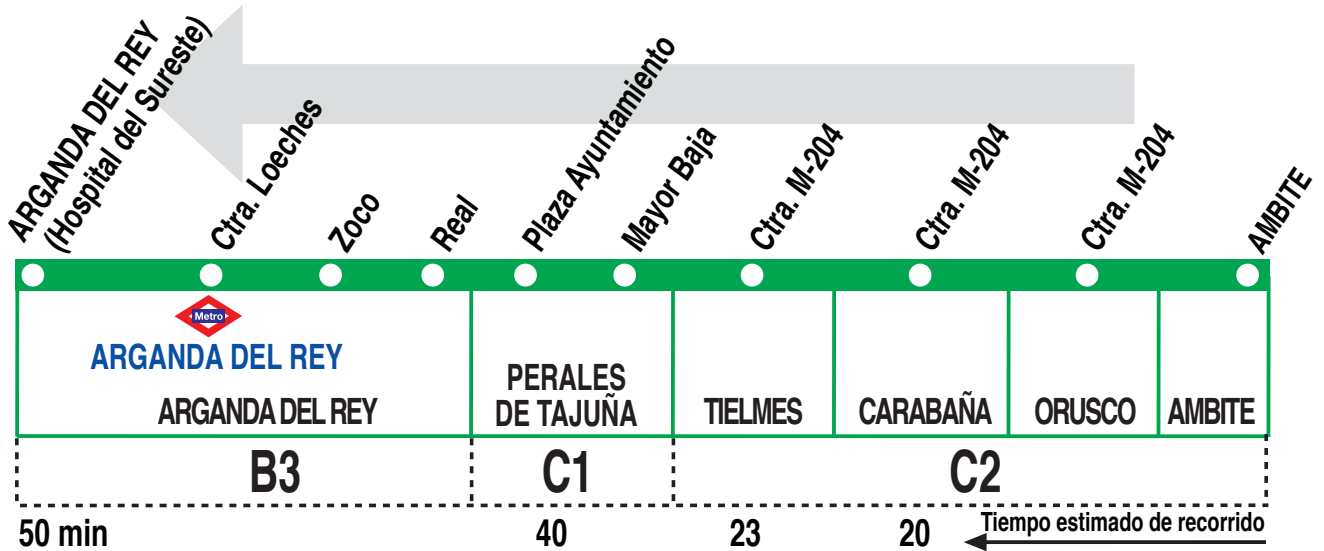

322

Ambite - Arganda del Rey (Hospital)

HORARIOS DE PASO APROXIMADO

250917

(Vigente todo el año)

Arganda del Rey	Perales de Tajuña	Tielmes	Carabaña	Orusco	Ambite
Lunes a viernes laborables					
8:20	8:10	8:05	7:55	7:48	7:40 ⁿ
14:40	14:30 ^p	14:25	14:15	14:08	14:00
22:10	22:00	21:55	21:45	21:38	21:30 ⁿ
23:10	23:00	22:55	22:45	22:38	22:30
Sábados laborables					
10:40	10:30	10:25	10:15	10:08	10:00
13:10	13:00	12:55	12:45	12:38	12:30
23:25	23:15	23:10	23:00	22:53	22:45
NOTAS:	Domingos y festivos sin servicio ⁿ No se realiza de 16 de julio a 31 de agosto. ^p No pasa por el centro del pueblo.				