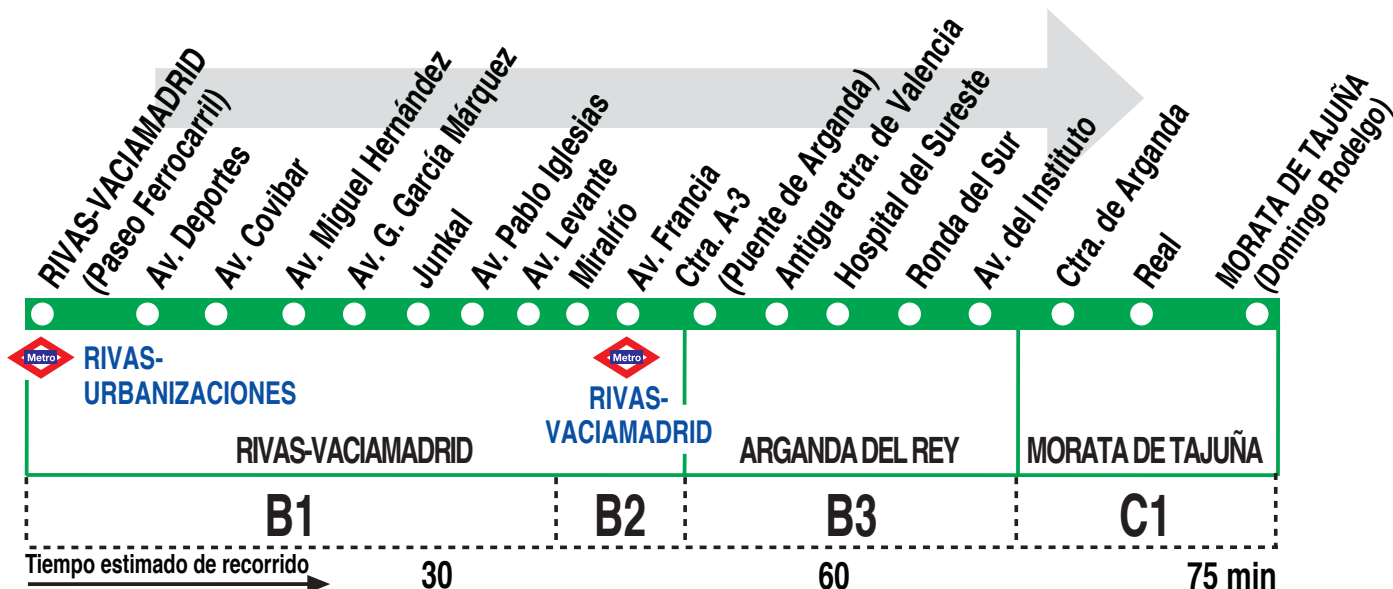

## Rivas-Vaciamadrid - Arganda (Hospital) - Morata de Tajuña

### HORARIOS DE SALIDA DE RIVAS-VACIAMADRID (Paseo Ferrocarril)

101218

(Vigente todo el año)

#### Lunes a viernes laborables

A	9:25	13:25	14:35	18:55
---	------	-------	-------	-------

**LV** LA VELOZ, S.A. Calle Tuerca, 2 y 4  
RIVAS-VACIAMADRID 28522. MADRID

**Tel: 91 409 76 02**