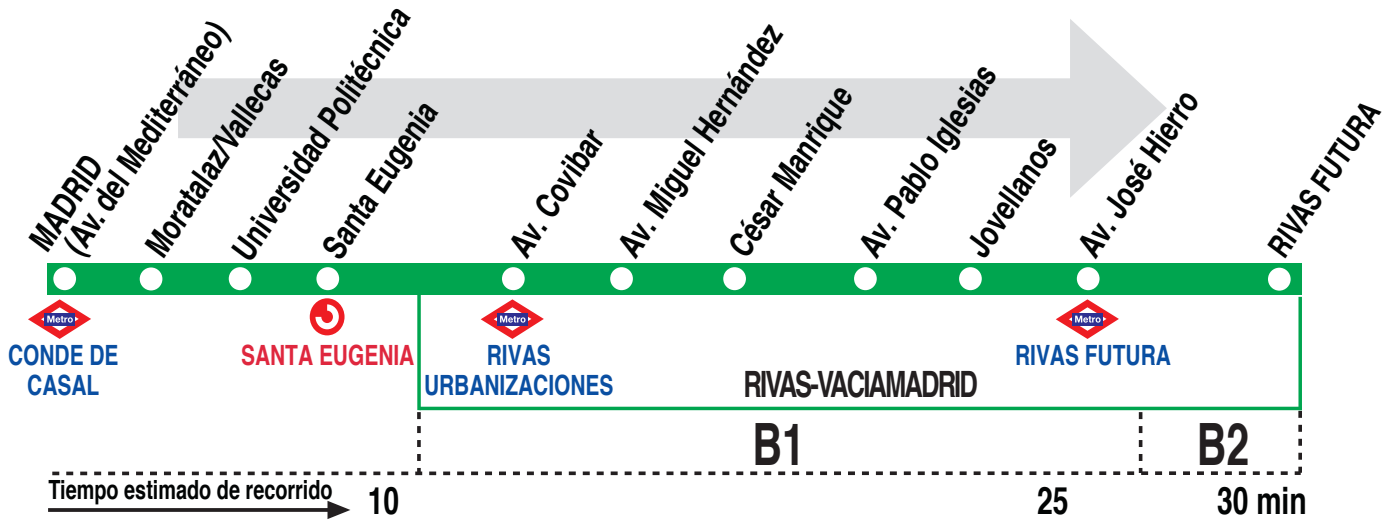

# Madrid (Conde de Casal) - - Rivas Futura

## HORARIOS DE SALIDA DE MADRID (Avenida del Mediterráneo)

160719

Lunes a viernes laborables

(Vigente de 1 de septiembre a 15 de julio)

De 6:21 a 22:17 entre 12 - 14 minutos

De 22:36 a 1:06 cada 25 minutos

Lunes a viernes laborables

(Vigente de 16 de julio a 31 de agosto)

De 6:24 a 0:24 cada 18 minutos

A 0:48

Sábados laborables, domingos y festivos

(Vigente todo el año)

De 6:06 a 1:18 cada 36 minutos

**LV** LA VELOZ, S.A. Calle Tuerca, 2 y 4  
RIVAS-VACIAMADRID 28522. MADRID