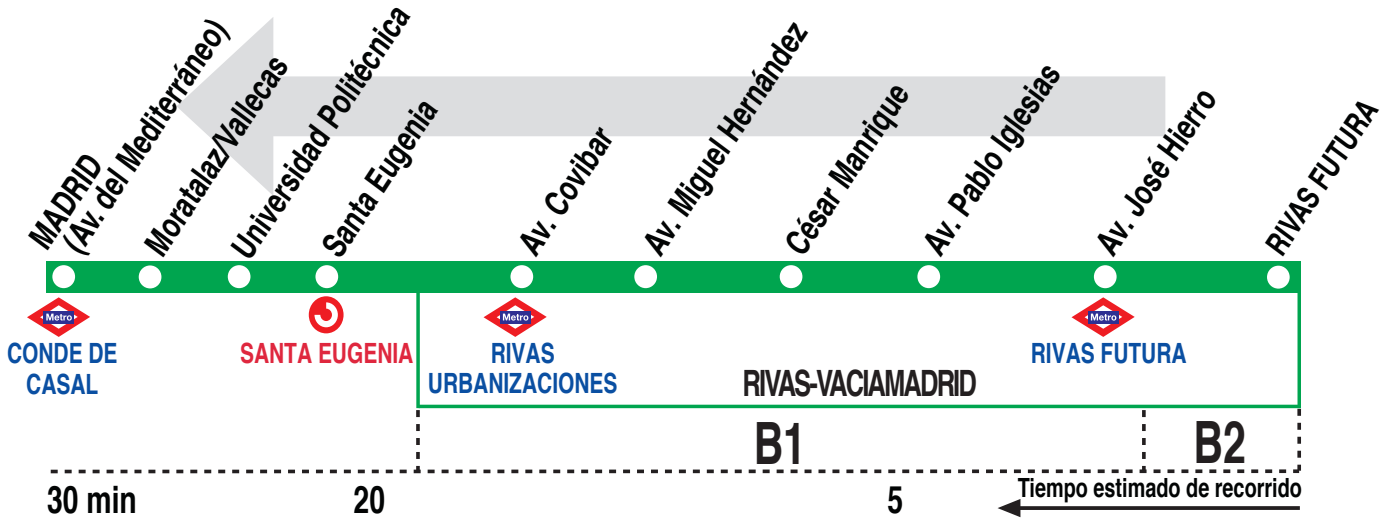

334

Rivas Futura - Madrid (Conde de Casal)

HORARIOS DE SALIDA DE RIVAS FUTURA

160719

Lunes a viernes laborables

(Vigente de 1 de septiembre a 15 de julio)

De 5:27 a 22:21 entre 12 - 14 minutos

De 21:46 a 0:16 cada 25 minutos

Lunes a viernes laborables

(Vigente de 16 de julio a 31 de agosto)

De 5:30 a 23:48 cada 18 minutos

Sábados laborables, domingos y festivos

(Vigente todo el año)

De 5:12 a 0:24 cada 36 minutos

LV LA VELOZ, S.A. Calle Tuerca, 2 y 4
RIVAS-VACIAMADRID 28522. MADRID