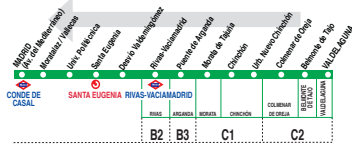

337 Valdelaguna - Chinchón - Madrid (Conde Casal)

Horarios de paso aproximado