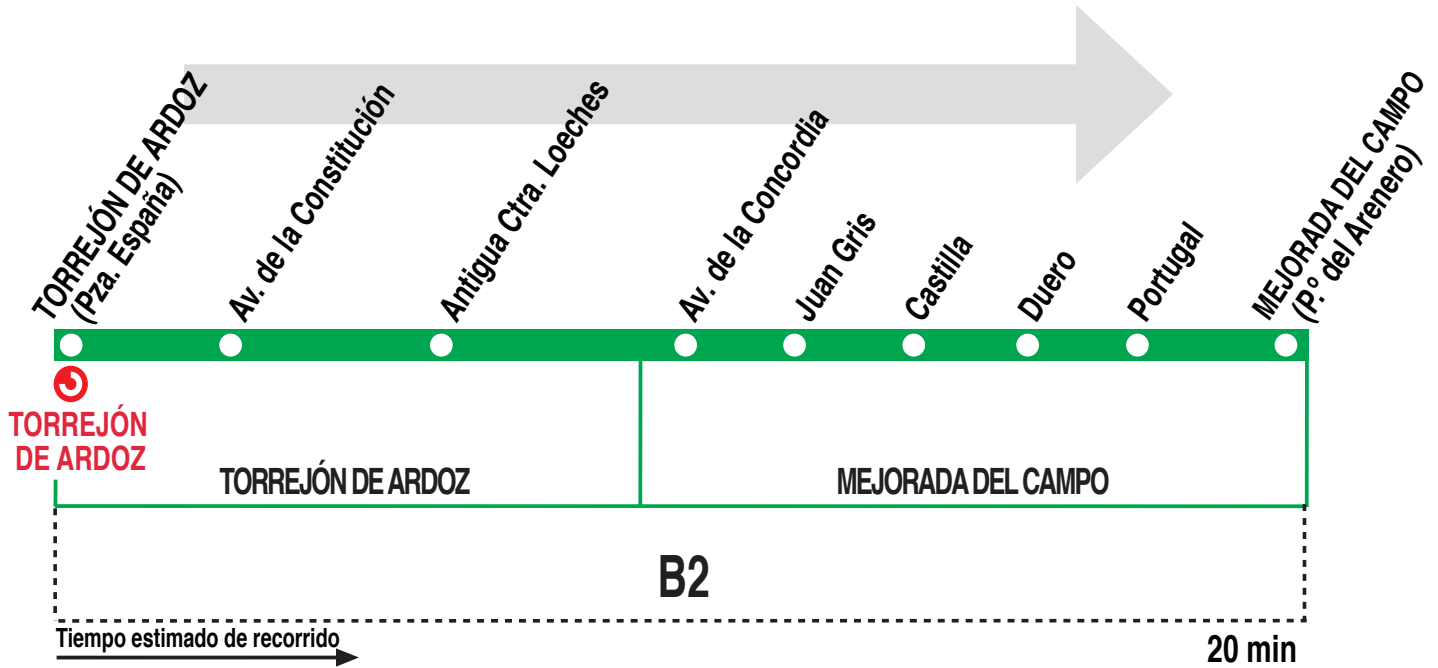

340

Torrejón de Ardoz - Mejorada del Campo

HORARIOS DE SALIDA DE TORREJÓN DE ARDOZ (Plaza España)

141117

Lunes a viernes laborables

(Vigente de 15 de septiembre
a 14 de julio)

A	8:00	9:00	10:00	13:30	14:30
	15:30	16:35	17:30	18:30	19:30

Lunes a viernes laborables

(Vigente de 15 de julio
a 14 de septiembre)

A	8:00	9:00	10:00	13:30	14:30
	15:30	16:30	17:30		

Notas:

Sábados laborables, domingos y festivos sin servicio.

TA EMPRESA TURÍSTICA DE AUTOBUSES, S.L.
Calle Juan de la Cierva, 46. 28820 COSLADA.