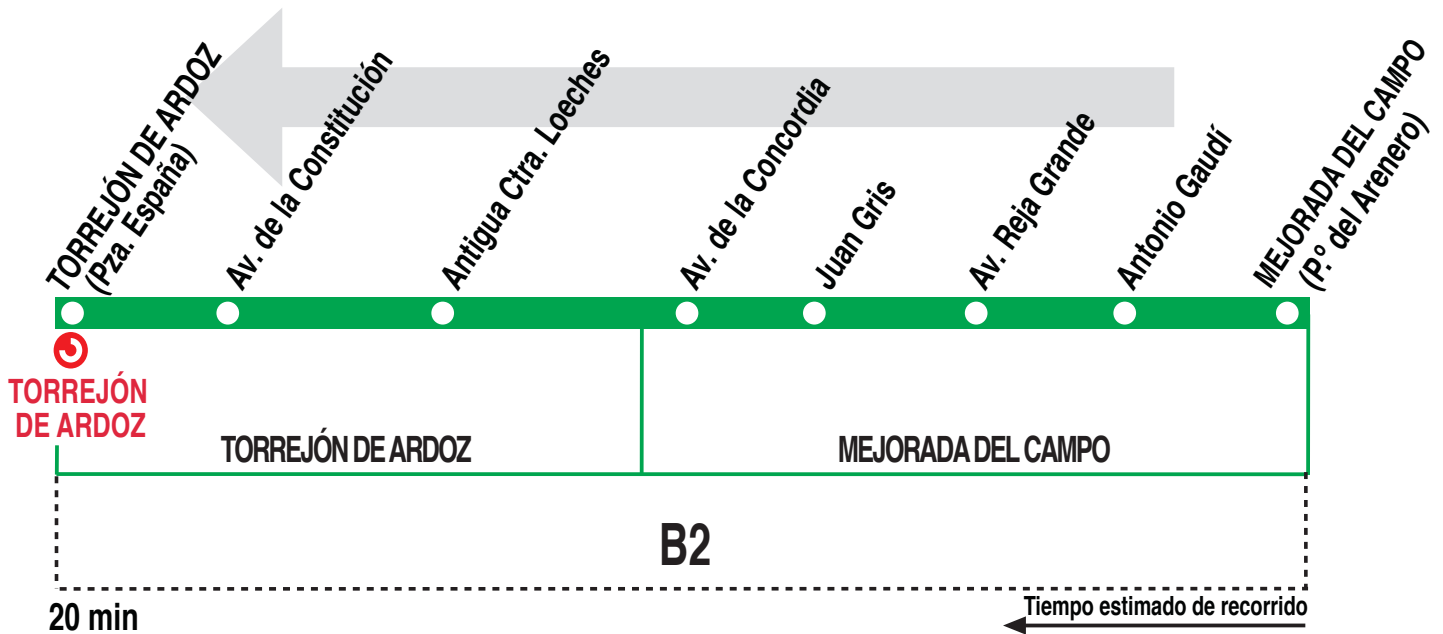

## Mejorada del Campo - Torrejón de Ardoz

### HORARIOS DE SALIDA DE MEJORADA DEL CAMPO (Paseo del Arenero)

141117

#### Lunes a viernes kaborables

(Vigente de 15 de septiembre  
a 14 de julio)

<b>A</b>	7:30	8:30	9:30	13:00	14:00
	15:00	16:10	17:00	18:00	19:00