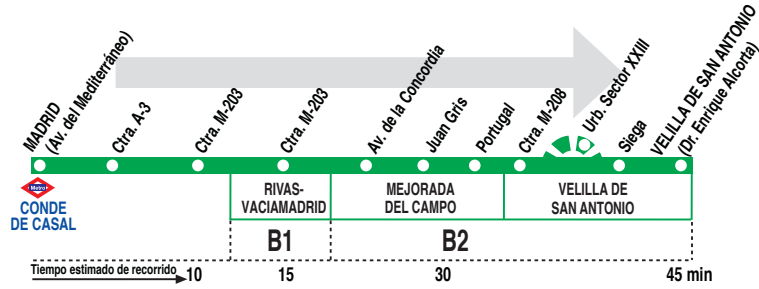

341

Madrid (Conde de Casal) - Velilla de San Antonio

HORARIOS DE SALIDA DE MADRID (Avenida del Mediterráneo)						
010918						
Lunes a viernes laborables (Vigente de 1 de septiembre a 14 de julio)						
De	6:35	a	23:05	entre	15 - 20	minutos
A		23:30				
Lunes a viernes laborables (Con paso por urb. Sector XXIII) (Vigente de 1 de septiembre a 14 de julio)						
A	7:10	10:25	13:40	16:20	19:20	21:40
Lunes a viernes laborables (Vigente de 15 de julio a 31 de agosto)						
De	6:50	a	9:00	entre	20 - 25	minutos
De	9:00	a	10:35	entre	25 - 35	minutos
De	11:15	a	22:50	entre	30 - 40	minutos
Lunes a viernes laborables (Con paso por urb. Sector XXIII) (Vigente de 15 de julio a 31 de agosto)						
A	7:35	10:10	13:35	16:05	18:35	21:00
Sábados laborables (Vigente de 1 de septiembre a 14 de julio)						
De	6:50	a	22:40	cada	50	minutos
Sábados laborables (Vigente de 15 de julio a 31 de agosto)						
De	6:50	a	12:40	cada	50	minutos
A		13:40 14:35				
De	15:40	a	22:40	cada	hora	
Domingos y festivos (Vigente de 1 de septiembre a 14 de julio)						
De	6:50	a	12:40	cada	50	minutos
De	12:40	a	22:40	cada	hora	
Domingos y festivos (Vigente de 15 de julio a 31 de agosto)						
A	6:50	7:40	8:30	9:20	10:10	11:50
	14:20	15:10	16:00	16:50	17:40	18:20
			21:20	22:50		