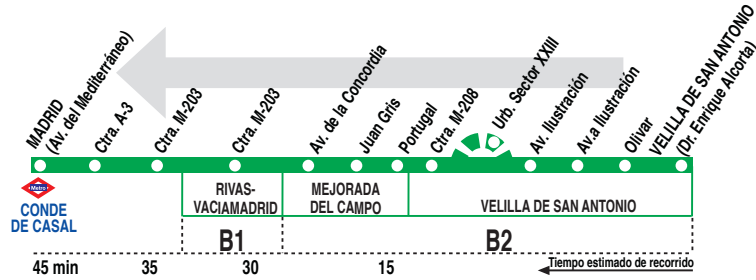

341

Velilla de San Antonio - Madrid (Conde de Casal)

HORARIOS DE SALIDA DE VELILLA DE SAN ANTONIO (Calle del Doctor Enrique Alcorta)

010918

Lunes a viernes laborables (Vigente de 1 de septiembre a 14 de julio)

De	5:45	a	7:15	entre	10 - 15	minutos
De	7:32	a	22:15	entre	15 - 20	minutos
A	22:45					

Lunes a viernes laborables (Con paso por urb. Sector XXIII) (Vigente de 1 de septiembre a 14 de julio)

A	6:00	8:55	12:20	15:00	18:00	21:15
---	------	------	-------	-------	-------	-------

Lunes a viernes laborables (Vigente de 15 de julio a 31 de agosto)

De	6:00	a	9:30	entre	20 - 25	minutos
De	10:15	a	22:00	entre	30 - 40	minutos

Lunes a viernes laborables (Con paso por urb. Sector XXIII) (Vigente de 15 de julio a 31 de agosto)