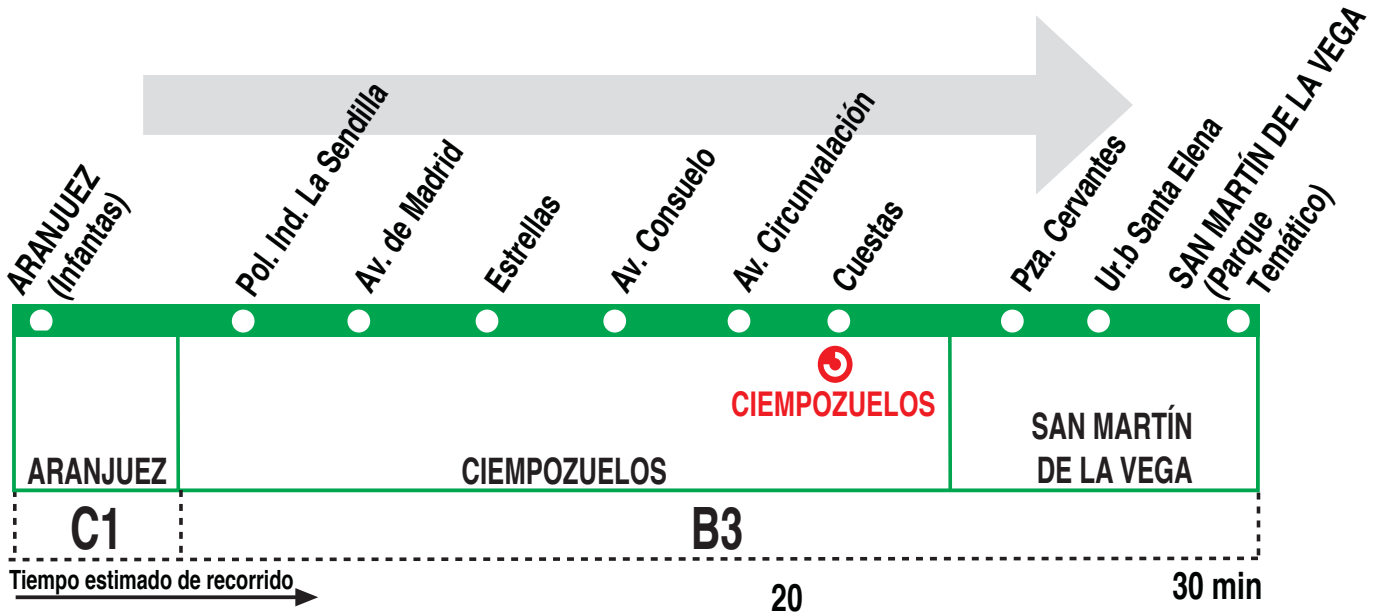

410

Aranjuez - Ciempozuelos - San Martín de la Vega

220118 HORARIOS DE PASO APROXIMADO (Vigente todo el año)				
ARANJUEZ	Polígono Industrial (La Sendilla)	Ciempozuelos	San Martín de la Vega	Parque Temático
Lunes a viernes laborables				
8:00	8:10	8:20	8:50	—
10:30	10:40	10:50	11:20 ^w	11:30
12:45	12:55	13:05	13:35 ^w	13:45
14:30	14:40	14:50	15:20 ^w	15:30
19:15	19:25	19:35	20:00	—
Notas:	Sábados laborables, domingos y festivos sin servicio. ^w Continúa al Parque Temático cuando esta abierto.			