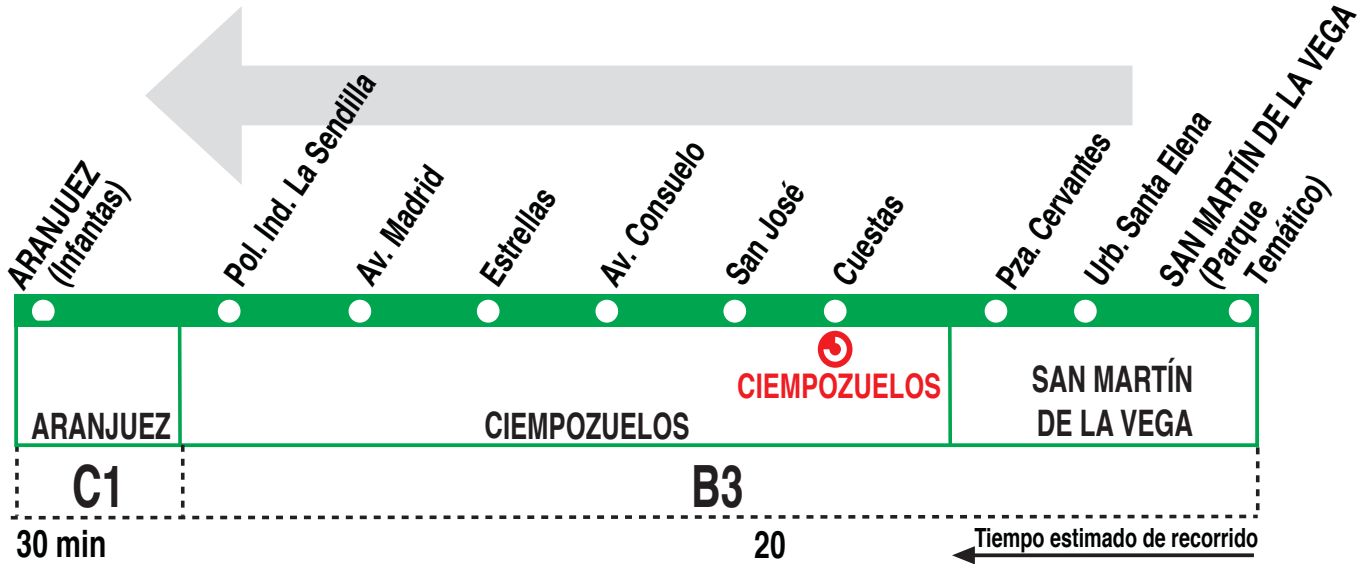

## San Martín de la Vega - Ciempozuelos - Aranjuez

220118 HORARIOS DE PASO APROXIMADO (Vigente todo el año)				
ARANJUEZ	Polígono Industrial (La Sendilla)	Ciempozuelos	San Martín de la Vega	Parque Temático
<b>Lunes a viernes laborables</b>				
7:45	7:25	7:15	7:00	—
10:15	9:50	9:40	9:25	—
12:30	12:05	11:55	11:40	11:30 <sup>W</sup>
14:15	13:50	13:40	13:25	13:15 <sup>W</sup>
19:00	18:35	18:25	18:10	18:00 <sup>W</sup>
Notas:	<b>Sábados laborables, domingos y festivos sin servicio.</b> <sup>W</sup> Sale del Parque Temático cuando esta abierto.			