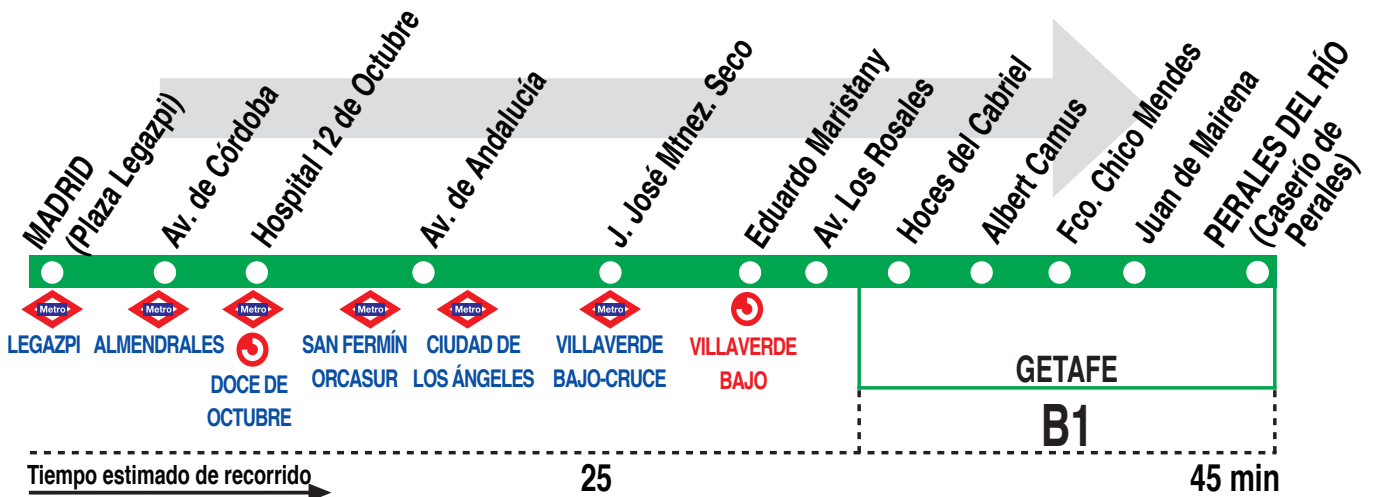

411

Madrid (Legazpi) - Perales del Río

HORARIOS DE SALIDA MADRID (Plaza Legazpi)

010316

(Vigente todo el año)

Lunes a viernes laborables

De 6:20 a 21:40 cada 20 minutos
A 22:15 22:55 23:40 0:25 1:10 1:50

Sábados laborables, domingos y festivos

De 6:50 a 1:35 cada 25 minutos

Noches de viernes y laborables vísperas de festivo

A 2:40 3:10

Noches de sábados y
noches de domingos y festivos que sean vísperas de festivo

A 3:10

Notas: A efecto de horarios nocturnos se consideran los festivos nacionales y autonómicos.