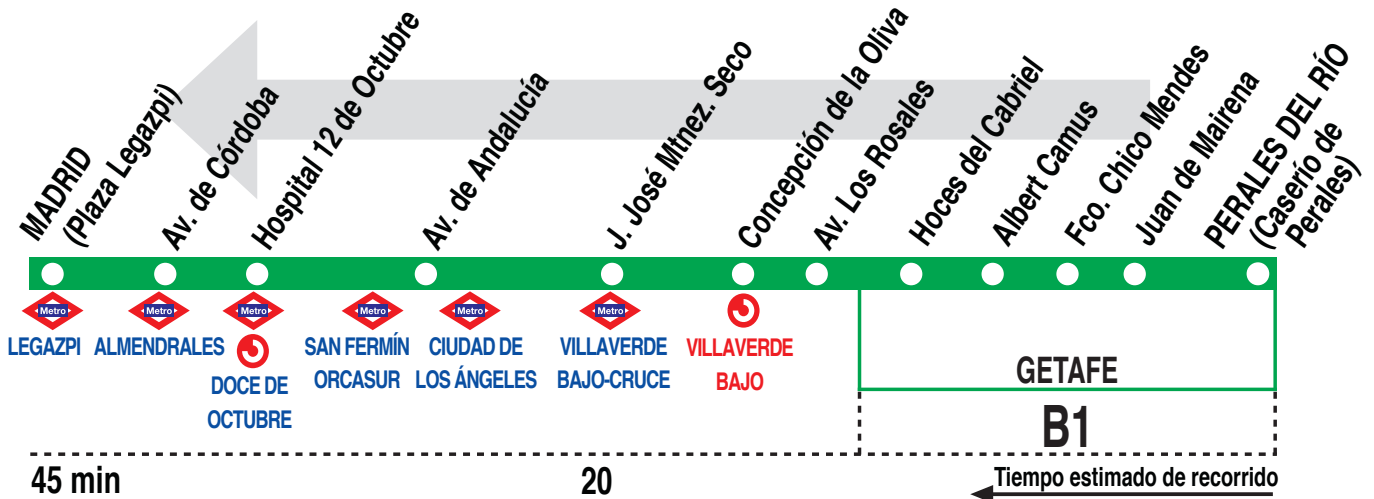

# 411

# Perales del Río - Madrid (Legazpi)

## HORARIOS DE SALIDA DE PERALES DEL RÍO (Caserío de Perales)

010316

(Vigente todo el año)

### Noches de sábados y noches de domingos y festivos que sean vísperas de festivo

**A** 2:30

Notas: A efecto de horarios nocturnos se consideran los festivos nacionales y autonómicos.

**LV** LA VELOZ, S.A. Calle Tuerca, 2 y 4  
RIVAS-VACIAMADRID 28522. MADRID