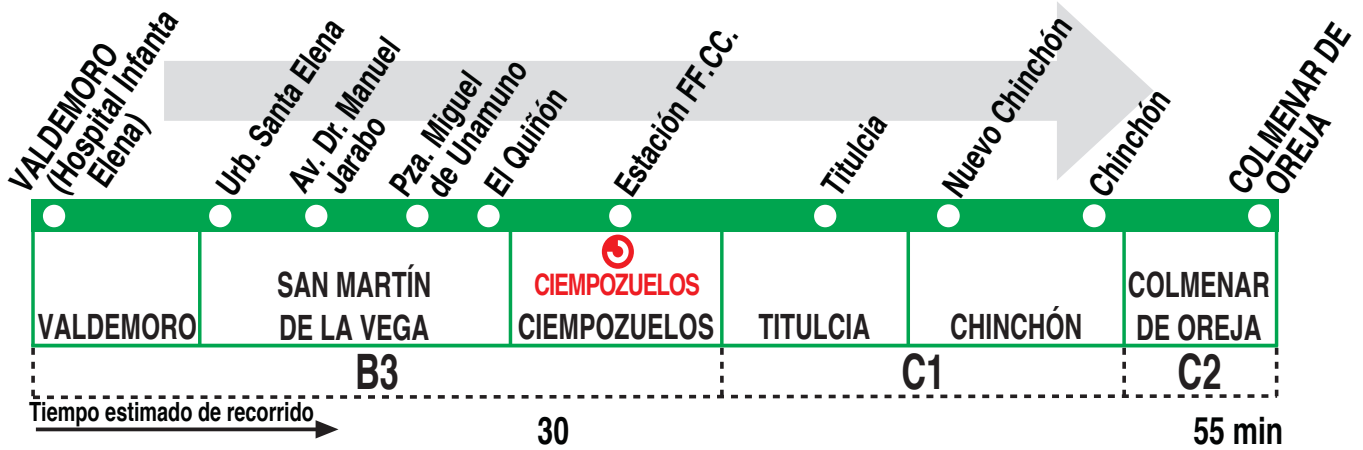

416 Valdemoro (Hospital) - San Martín de la Vega - Titulcia - Colmenar de Oreja

120617 **Horarios de paso aproximado** (Vigente todo el año)

Valdemoro (Hospital)	San Martín de la Vega	Ciempozuelos	Titulcia	Chinchón	Colmenar de Oreja
Lunes a viernes laborables					
7:45	8:05	8:15	8:20	—	—
9:10	9:30	9:40	9:45	—	—
10:45	11:05	11:15	11:20	—	—
12:25	12:45	12:55	13:00	—	—
14:00	14:20	14:30	14:35	14:50	14:55
15:00	15:20	—	—	—	—
16:30	16:50	17:00	17:05	—	—
18:00	18:20	18:30	18:35	—	—
19:30	19:50	20:00	20:05	20:20	20:25
20:30	20:50	—	—	—	—
Sábados laborables, domingos y festivos					
8:45	9:05	9:15	9:20	—	—
10:30	10:50	11:00	11:05	—	—
12:00	12:20	12:30	12:35	—	—
13:45	14:05	14:15	14:20	14:35	14:40
16:30	16:50	17:00	17:05	—	—
18:00	18:20	18:30	18:35	—	—
20:30	20:50	21:00	21:05	21:20	21:25