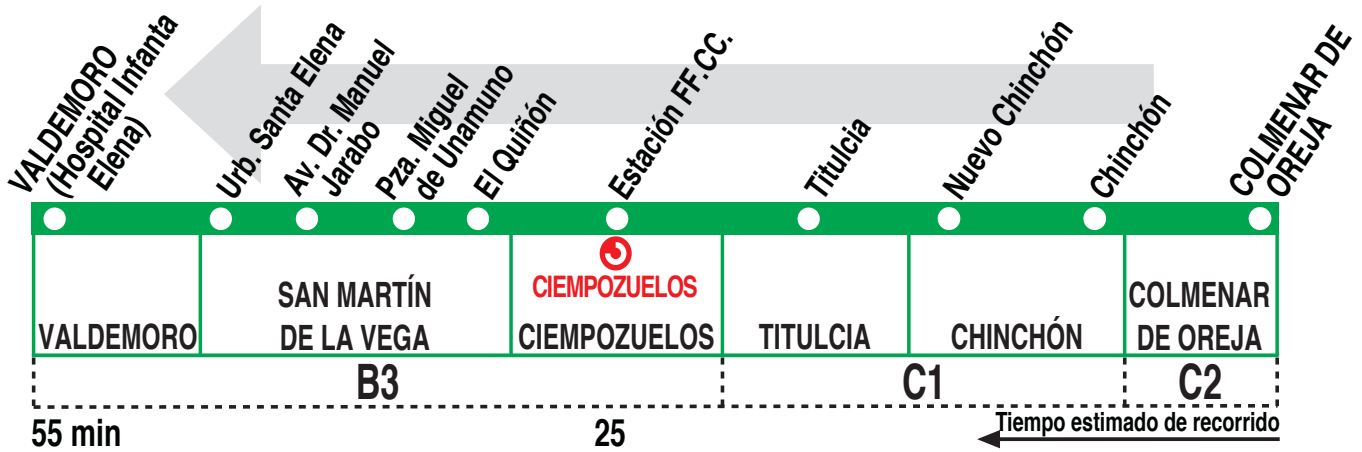

# 416 Colmenar de Oreja - Titulcia - San Martín de la Vega - Valdemoro (Hospital)

120617 **Horarios de paso aproximado** (Vigente todo el año)

Valdemoro (Hospital)	San Martín de la Vega	Ciempozuelos	Titulcia	Chinchón	Colmenar de Oreja
<b>Lunes a viernes laborables</b>					
7:30	7:10	7:00	6:55	6:40	6:35
9:00	8:40	8:30	8:25	—	—
10:35	10:15	10:05	10:00	—	—
12:10	11:50	11:40	11:35	—	—
13:45	13:25	13:15	13:10	—	—
14:50	14:30	—	—	—	—
16:10	15:50	15:40	15:35	15:20	15:15
17:50	17:30	17:20	17:15	—	—
19:20	19:00	18:50	18:45	—	—
20:20	20:00	—	—	—	—
<b>Sábados laborables, domingos y festivos</b>					
8:25	8:05	7:55	7:50	7:35	7:30
10:20	10:00	9:50	9:45	—	—
11:50	11:30	11:20	11:15	—	—
13:20	13:00	12:50	12:45	—	—
16:10	15:50	15:40	15:35	15:20	15:15
17:50	17:30	17:20	17:15	—	—
19:35	19:15	19:05	19:00	—	—