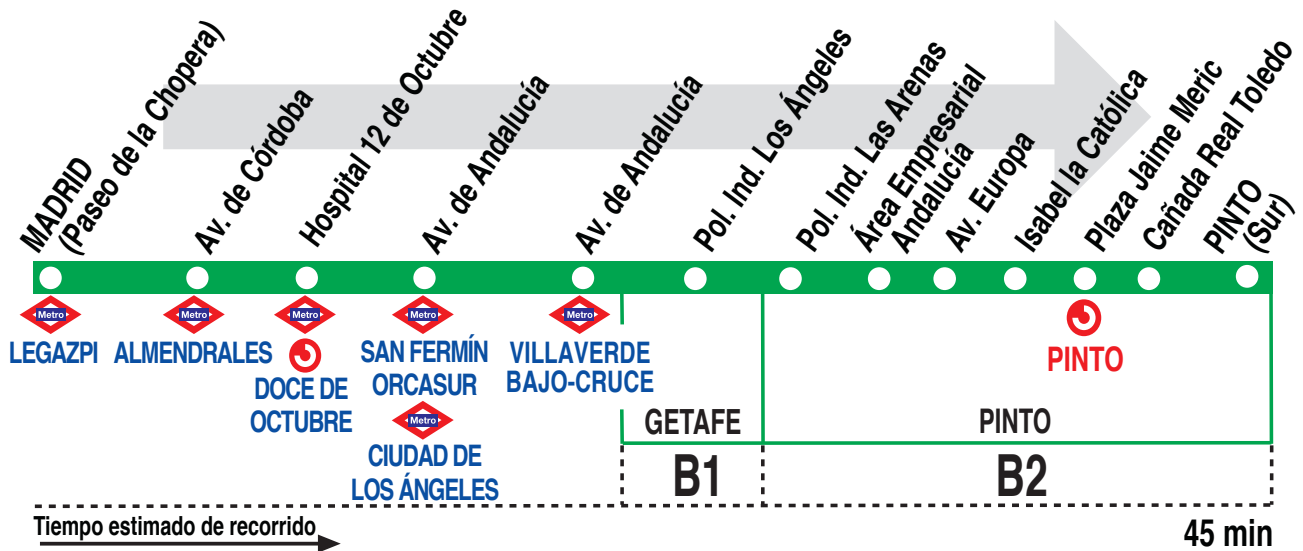

421

Madrid (Legazpi) - Pinto

HORARIOS DE SALIDA DE MADRID (Paseo de la Chopera)

010719

Lunes a viernes laborables

(Vigente de 1 de septiembre a 30 de junio)

De 6:30 a 9:50 entre 15 - 20 minutos

De 9:50 a 20:30 cada 20 minutos

De 20:45 a 23:15 cada 30 minutos

Lunes a viernes laborables

(Vigente de 1 de julio a 31 de agosto)

De 6:35 a 23:40 cada 25 minutos

A 24:00

Sábados laborables

(Vigente todo el año)

De 7:45 a 23:30 cada 45 minutos

Domingos y festivos

(Vigente todo el año)

De 8:00 a 23:00 cada hora

AI AUTOMNIBUS INTERURBANOS, S.A. C. Miguel Servet, 8.
Pol. Ind. Rompecubas. 28341 Valdemoro, Madrid.

Tel: 902 198 788