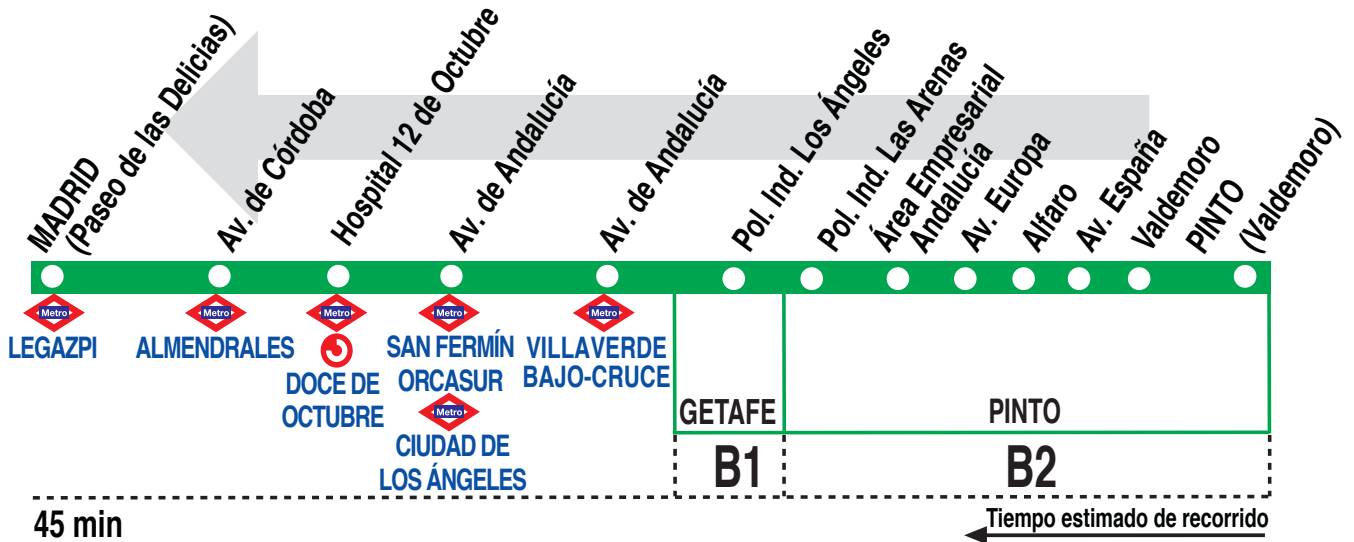

421

Pinto - Madrid (Legazpi)

HORARIOS DE SALIDA DE PINTO (Calle Valdemoro)

010719

Lunes a viernes laborables

(Vigente de 1 de septiembre a 30 de junio)

De 5:40 a 9:45 entre 15 - 20 minutos

De 10:00 a 20:00 cada 20 minutos

De 20:00 a 22:30 cada 30 minutos

Lunes a viernes laborables

(Vigente de 1 de julio a 31 de agosto)

De 5:45 a 23:15 cada 25 minutos

Sábados laborables

(Vigente todo el año)

De 7:00 a 22:45 cada 45 minutos

Domingos y festivos

(Vigente todo el año)

De 7:00 a 22:00 cada hora

AI AUTOMNIBUS INTERURBANOS, S.A. C. Miguel Servet, 8.
Pol. Ind. Rompecubas. 28341 Valdemoro, Madrid.

Tel: 902 198 788