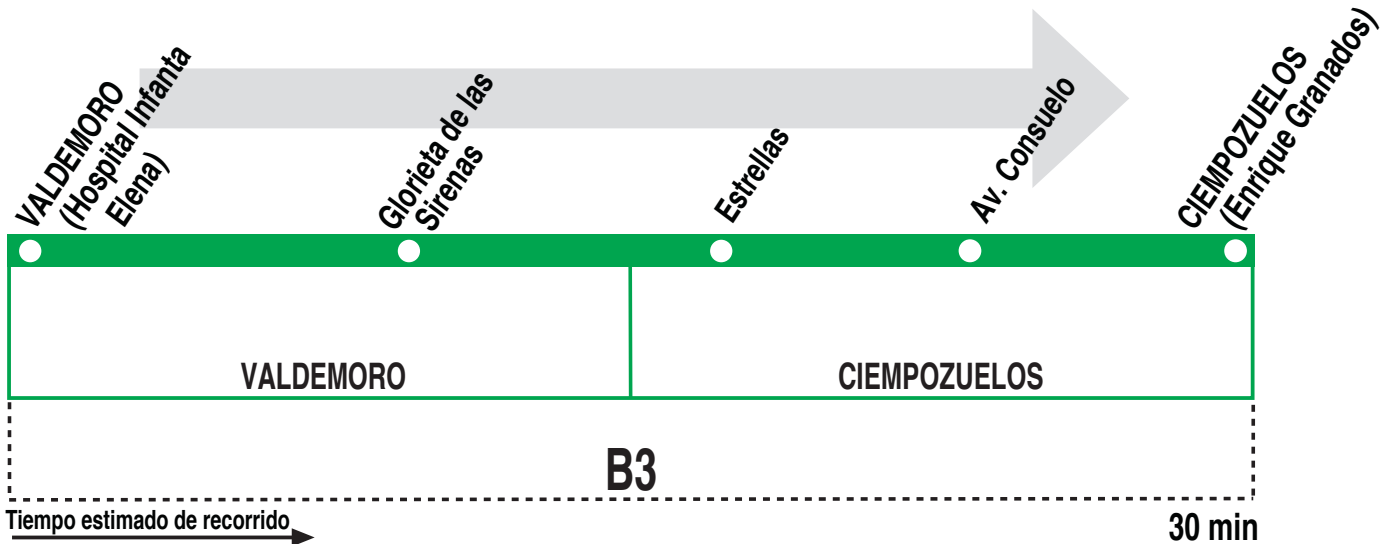

425

Valdemoro (Hospital) - Ciempozuelos

HORARIOS DE SALIDA DE VALDEMORO (Hospital Infanta Elena)

090319

(Vigente todo el año)

Lunes a viernes laborables

De 7:30 a 22:30 cada hora

Sábados laborables, domingos y festivos

De 9:30 a 22:30 cada hora

AI AUTOMNIBUS INTERURBANOS, S.A. C. Miguel Servet, 8.
Pol. Ind. Rompecubas. 28341 Valdemoro, Madrid.

Tel: 902 198 788