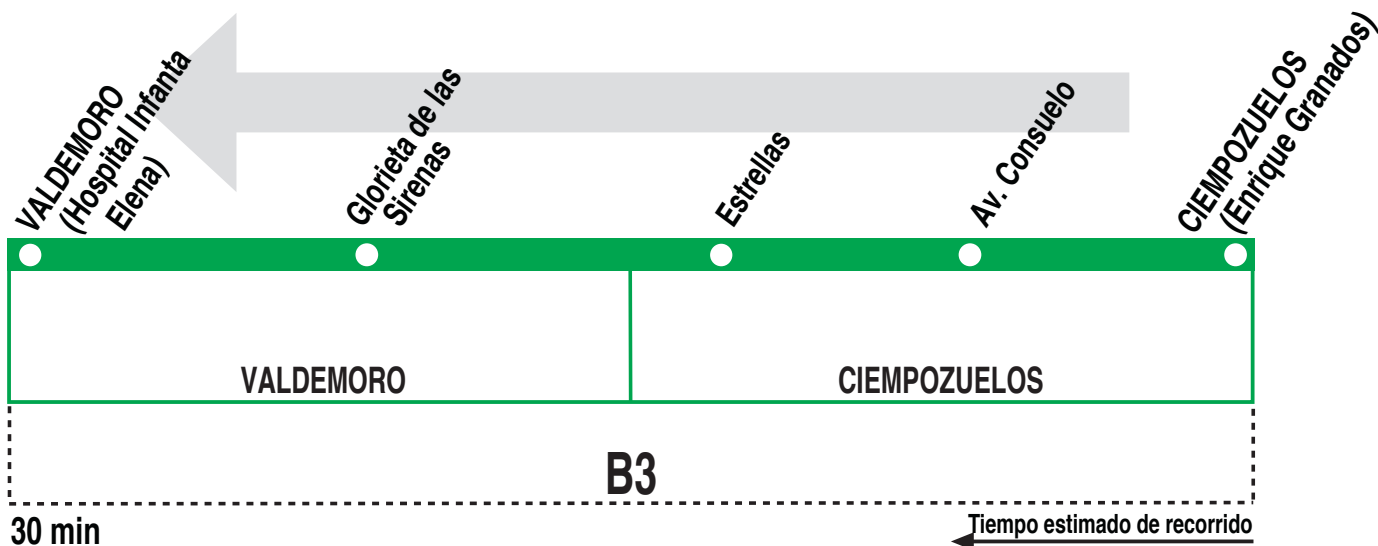

425

Ciempozuelos - Valdemoro (Hospital)

HORARIOS DE SALIDA DE CIEMPOZUELOS (Calle Enrique Granados)

090319

(Vigente todo el año)

Lunes a viernes laborables

De 7:00 a 22:00 cada hora

Sábados laborables, domingos y festivos

De 9:00 a 22:00 cada hora

AI AUTOMNIBUS INTERURBANOS, S.A. C. Miguel Servet, 8.
Pol. Ind. Rompecubas. 28341 Valdemoro, Madrid.

Tel: 902 198 788