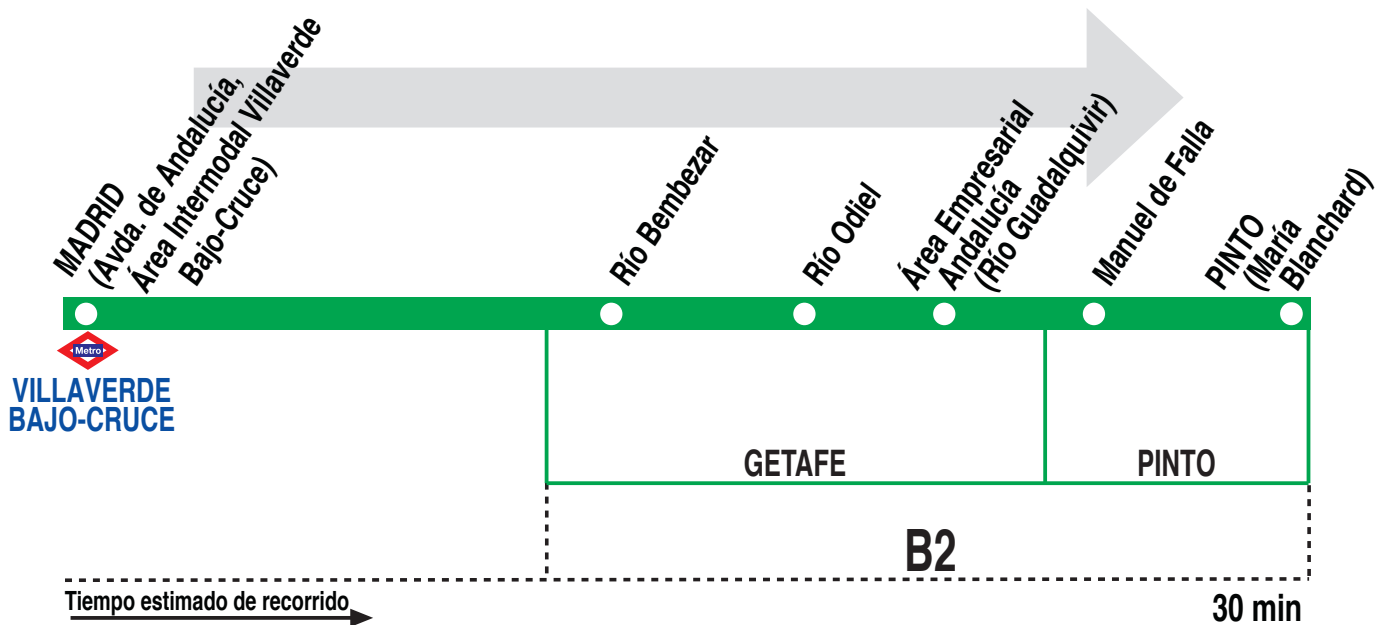

# 427 Madrid (Villaverde Bajo-Cruce) - Área Empresarial Andalucía - Pinto

## HORARIOS DE SALIDA DE MADRID (Área Intermodal Villaverde Bajo-Cruce)

300614

(Vigente todo el año)

Diario

De 6:30 a 23:30 cada hora

**AI** AUTOMNIBUS INTERURBANOS, S.A. C. Miguel Servet, 8.  
Pol. Ind. Rompecubas. 28341 Valdemoro, Madrid.