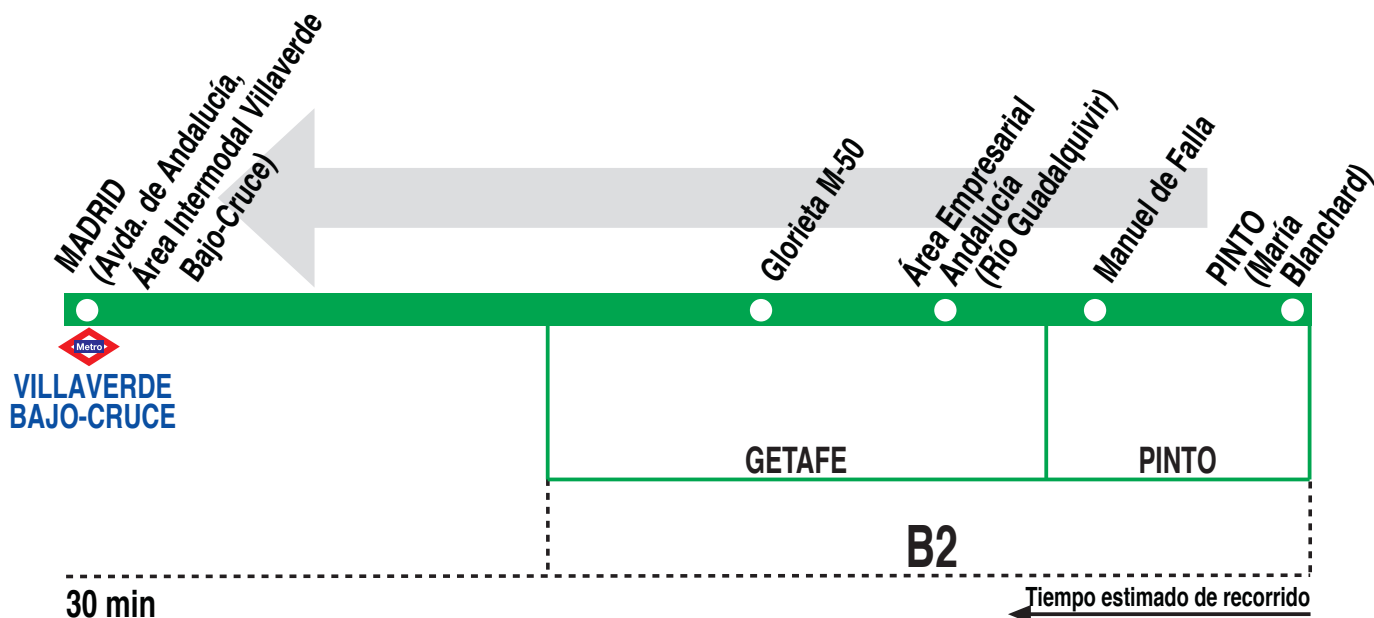

427 Pinto - Área Empresarial Andalucía - Madrid (Villaverde Bajo-Cruce)

HORARIOS DE SALIDA DE PINTO (Calle María Blanchard)

300614

(Vigente todo el año)

Diario

De 6:00 a 23:00 cada hora

AI AUTOMNIBUS INTERURBANOS, S.A. C. Miguel Servet, 8.
Pol. Ind. Rompecubas. 28341 Valdemoro, Madrid.