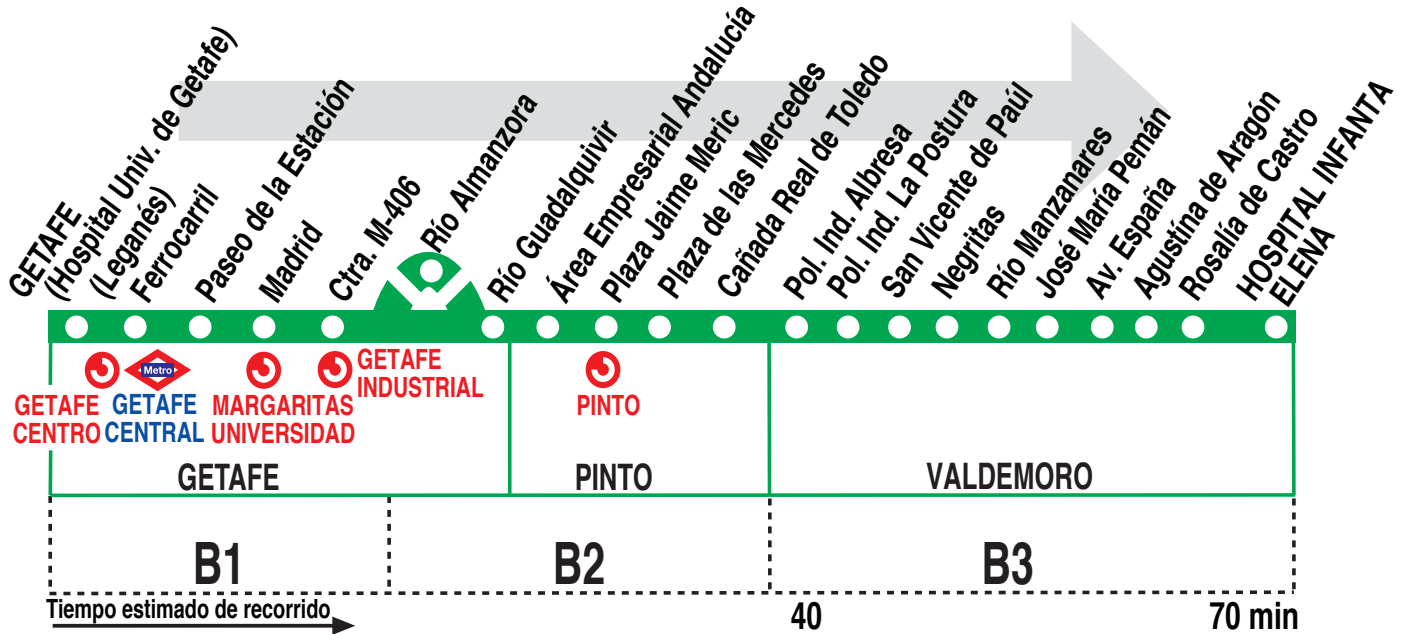

428

Getafe - Valdemoro

HORARIOS DE SALIDA DE GETAFE (Glorieta bajo A-42)

010719

Lunes a viernes laborables

(Vigente de 1 de septiembre a 30 de junio)

De 7:10 a 0:10 cada 30 minutos

Los servicios de las 7:40, 8:40 y 15:40 pasan por la calle Río Almanzora (Getafe).

Lunes a viernes laborables

(Vigente de 1 de julio a 31 de agosto)

De 7:10 a 0:40 cada 35 minutos

Los servicios de las 7:45 y 15:20 pasan por la calle Río Almanzora (Getafe).

Sábados laborables, domingos y festivos

(Vigente todo el año)

De 7:10 a 0:40 cada 35 minutos

AI AUTOMNIBUS INTERURBANOS, S.A. C. Miguel Servet, 8.
Pol. Ind. Rompecubas. 28341 Valdemoro, Madrid.

Tel: 902 198 788