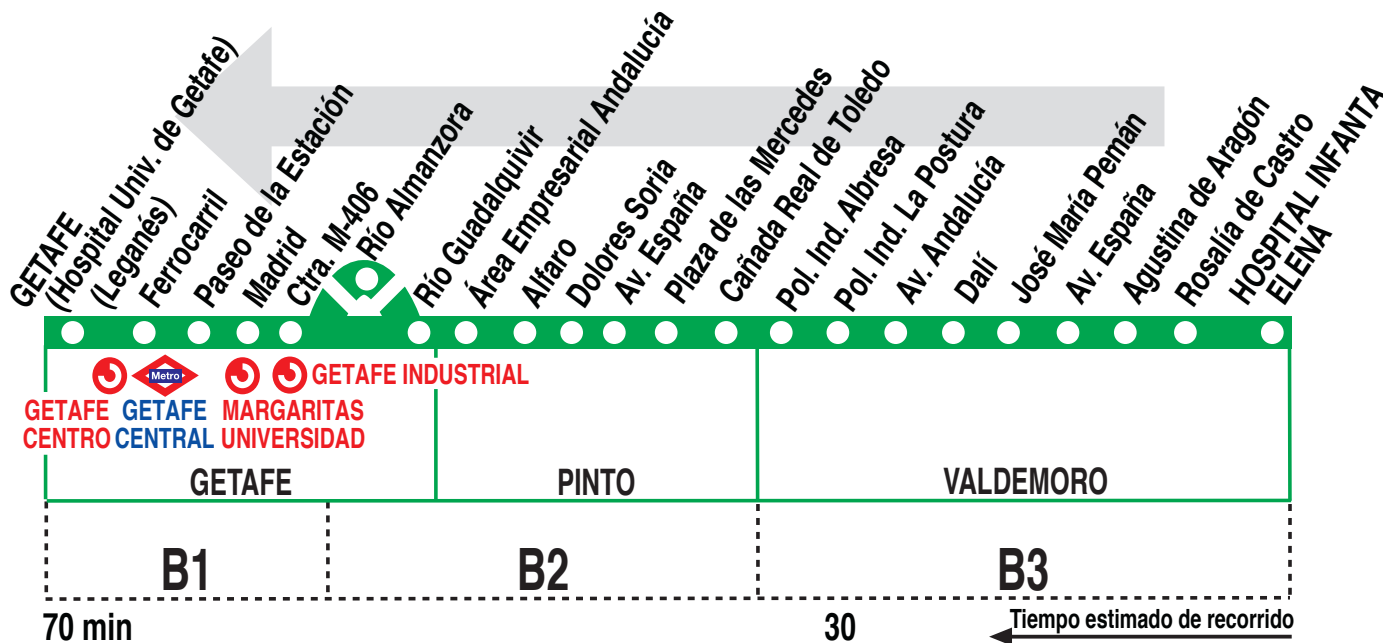

# Valdemoro - Getafe

## HORARIOS DE SALIDA DE VALDEMORO (Hospital Infanta Elena)

010719

Lunes a viernes laborables

(Vigente de 1 de septiembre a 30 de junio)

De 5:55 a 22:55 cada 30 minutos

Los servicios de las 13:25 y 16:25 pasan por la calle Río Almazora (Getafe).

Lunes a viernes laborables

(Vigente de 1 de julio a 31 de agosto)

De 6:00 a 23:30 cada 35 minutos

Los servicios de las 7:10 y 14:10 pasan por la calle Río Almazora (Getafe).

Sábados laborables, domingos y festivos

(Vigente todo el año)

De 6:00 a 23:30 cada 35 minutos

**AI** AUTOMNIBUS INTERURBANOS, S.A. C. Miguel Servet, 8.  
Pol. Ind. Rompecubas. 28341 Valdemoro, Madrid.

**Tel: 902 198 788**