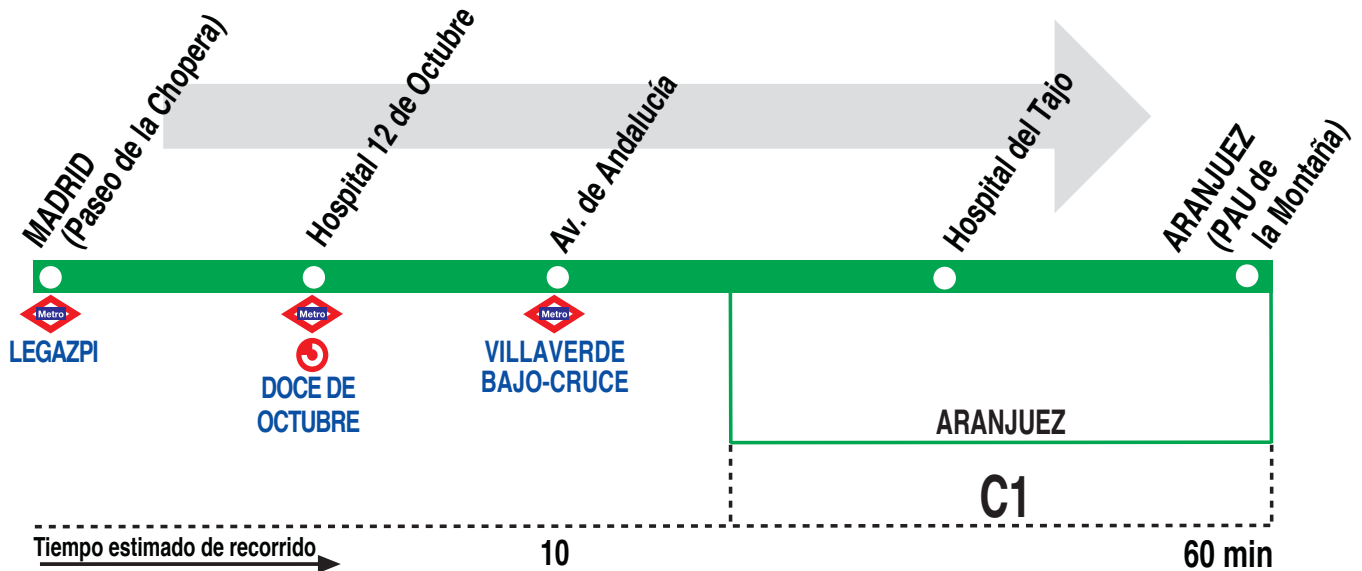

# 429 Madrid (Legazpi) - Aranjuez (PAU de la Montaña)

## HORARIOS DE SALIDA DE MADRID (Paseo de la Chopera)

090719

(Vigente todo el año)

### Domingos y festivos

<b>A</b>	<b>9:00</b>	<b>11:00</b>	<b>13:00</b>	<b>15:00</b>	<b>17:00</b>
	<b>19:00</b>	<b>21:00</b>			

**AI** AUTOMNIBUS INTERURBANOS, S.A. C. Miguel Servet, 8.  
Pol. Ind. Rompecubas. 28341 Valdemoro, Madrid.