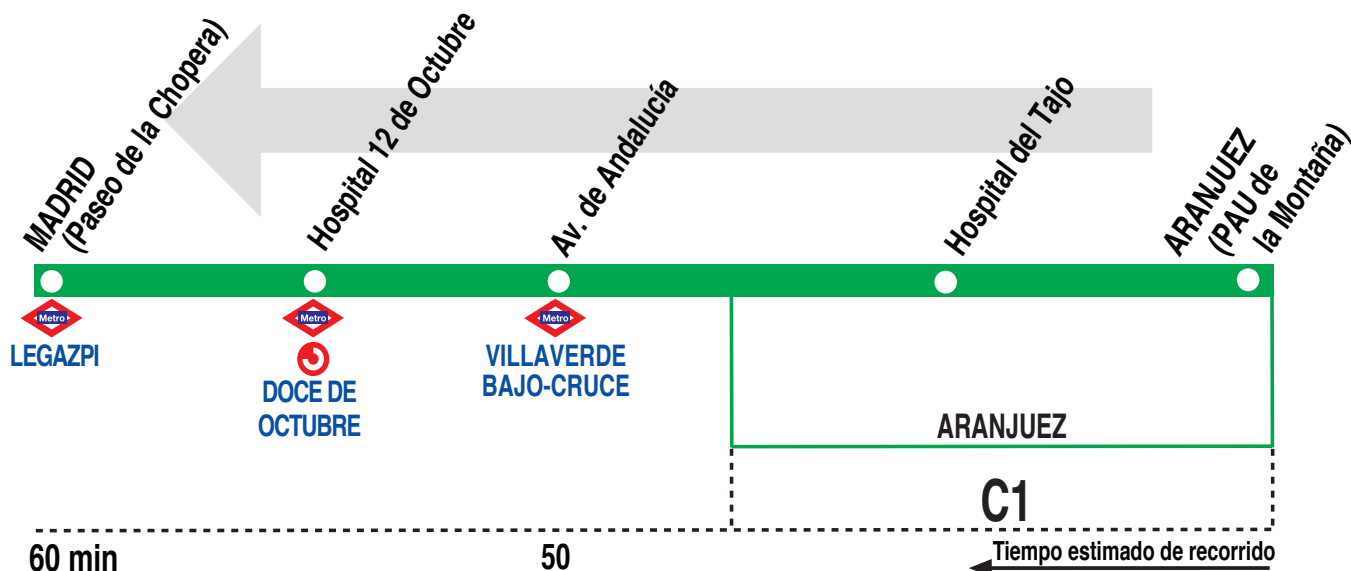

## Aranjuez (PAU de la Montaña) - Madrid (Legazpi)

### HORARIOS DE SALIDA DE ARANJUEZ (PAU de la Montaña)

090719

(Vigente todo el año)

#### Lunes a viernes laborables

A	6:00	7:15	8:30	9:45	11:00
	12:15	14:45	17:15	20:00	

#### Domingos y festivos

A	8:00	10:00	12:00	14:00	16:00
	18:00	20:00			

**AI** AUTOMNIBUS INTERURBANOS, S.A. C. Miguel Servet, 8.  
Pol. Ind. Rompecubas. 28341 Valdemoro, Madrid.

**Tel: 902 198 788**