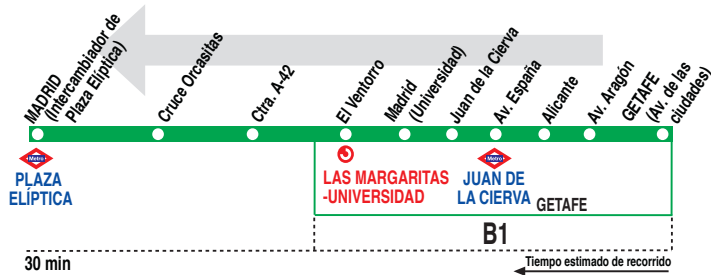

## Getafe (Juan de la Cierva) - Madrid (Plaza Elíptica)

HORARIOS DE SALIDA DE GETAFE (Juan de la Cierva)	
211014	
Lunes a viernes laborables (Vigente de 1 de septiembre a 31 de julio)	
A	5:40 5:55
De 6:10 a 22:00	entre 9 - 10 minutos
De 22:00 a 23:30	cada 15 minutos
A	24:00* 0:30*
Lunes a viernes laborables (Vigente agosto)	
De 5:40 a 23:20	entre 10 - 15 minutos
A	23:40* 24:00* 0:30*
Sábados laborables (Vigente de 1 de septiembre a 15 de julio)	
A	5:45 6:10
De 6:30 a 22:30	cada 15 minutos
A	22:50 23:10 23:30 24:00* 0:30*
Sábados laborables (Vigente de 16 de julio a 31 de agosto)	
De 5:45 a 23:30	entre 15 - 20 minutos
A	24:00* 0:30*
Domingos y festivos (Vigente de 1 de septiembre a 15 de julio)	
De 6:30 a 22:30	cada 15 minutos
A	22:50 23:10 23:30 24:00* 0:30*
Domingos y festivos (Vigente de 16 de julio a 31 de agosto)	
A	6:30 7:00
De 7:30 a 23:00	entre 18 - 20 minutos
A	23:30 24:00* 0:30*

Notas: \*La parada de descenso de la terminal en Madrid se encuentra en la calle Vía Lusitana.

**AV** AVANZA INTERURBANOS, S.L.U.  
Ctra. de Toledo (A-42), p.k. 15,0. GETAFE 28905 MADRID

**Tel: 91 695 24 70**