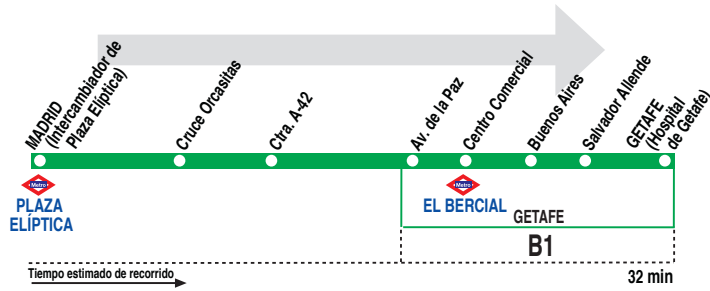

## Madrid (Plaza Elíptica) - Getafe (El Bercial)

HORARIOS DE SALIDA DE MADRID (Intercambiador de Plaza Elíptica)					
080714					
Lunes a viernes laborables (Vigente de 1 de septiembre a 31 de julio)					
De	6:30	a	23:30	entre	15 - 20 minutos
Lunes a viernes laborables (Vigente agosto)					
De	6:25	a	22:40	cada	25 minutos
		A	23:00		
Sábados laborables (Vigente de 1 de septiembre a 15 de julio)					
De	6:30	a	23:30	cada	30 minutos
Sábados laborables (Vigente de 16 de julio a 31 de agosto)					
	A	6:25	7:15	7:40	8:05
De	8:30	a	21:30	cada	30 minutos
		A	22:30		
Domingos y festivos (Vigente de 1 de septiembre a 15 de julio)					
De	7:30	a	15:30	cada	hora
De	15:30	a	22:30	cada	30 minutos
		A	23:30		
Domingos y festivos (Vigente de 16 de julio a 31 de agosto)					
De	7:30	a	14:30	cada	hora
De	14:30	a	22:30	cada	30 minutos