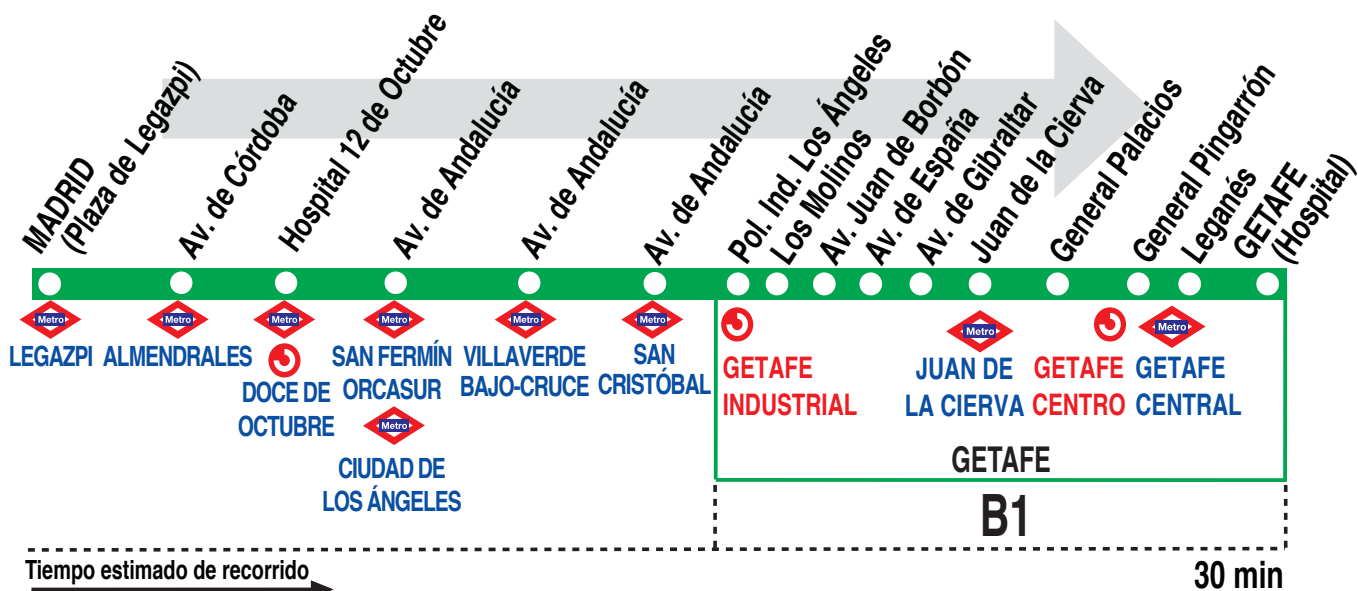

447

Madrid (Legazpi) - Getafe (Hospital)

HORARIOS DE SALIDA DE MADRID (Plaza de Legazpi)

010319

(Vigente todo el año)

Lunes a viernes laborables

	A	6:45	7:15			
De	7:50	a	21:40	entre	35 -45	minutos
	A	22:05	22:35		23:00	

Sábados laborables, domingos y festivos

	A	6:40*	7:20			
De	8:00	a	21:30	cada	45	minutos
	A	22:15	23:00			

NOTAS:

* Sólo sábados laborables.

AV

AVANZA INTERURBANOS, S.L.U.

Ctra. de Toledo (A-42), p.k. 15,0. GETAFE 28905 MADRID